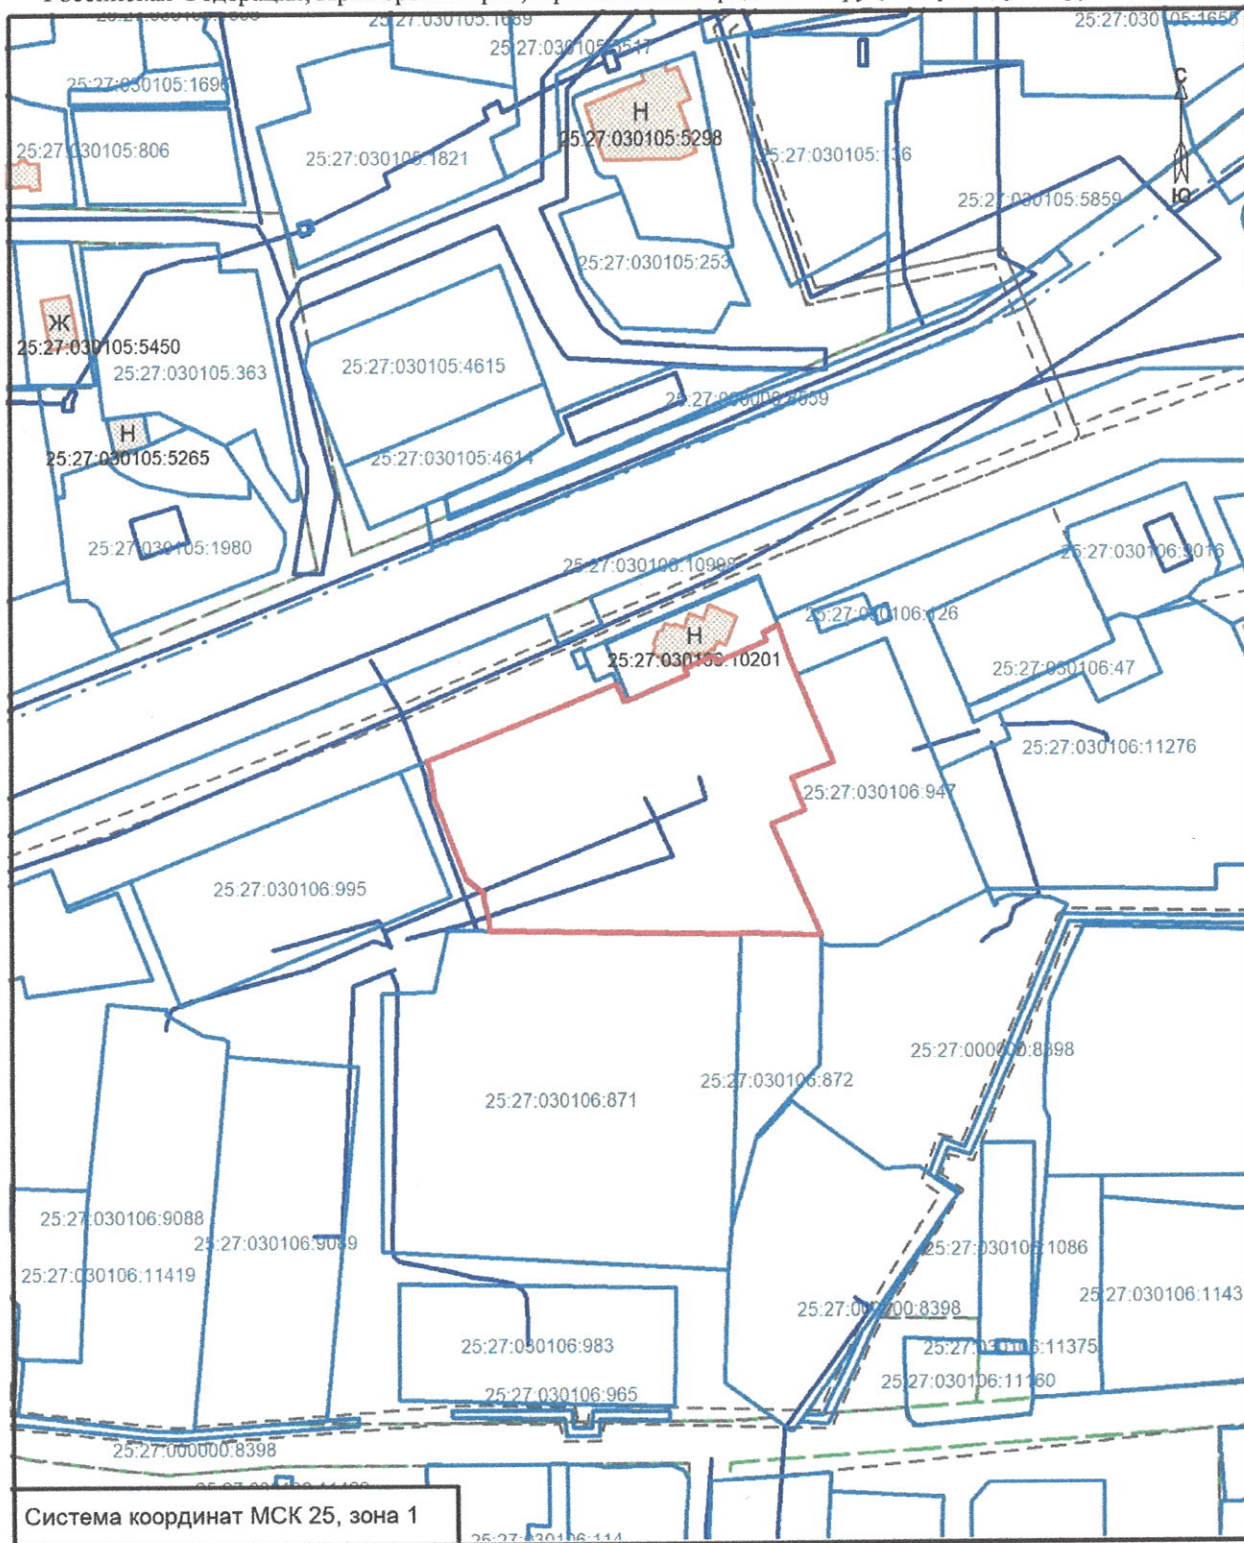

Адрес (местонахождение) земельного участка:
 Российская Федерация, Приморский край, Артемовский городской округ, г. Артем, ул. Фрунзе, дом 48

Условные обозначения:

- | | | | |
|-------------------------------------------------------------------------------------|-----------------------------------------------------------------------|--------------------------------------------------------------------------------------|---------------------------------|
|  | - граница образуемого земельного участка площадью 6898 м ² |  | - граница территориальной зоны |
|  | - граница и кадастровый номер земельного участка, стоящего на ГКУ |  | - граница кадастрового квартала |
|  | - граница и кадастровый номер здания, сооружения, стоящего на ГКУ |  | - линейный контур ОКС |