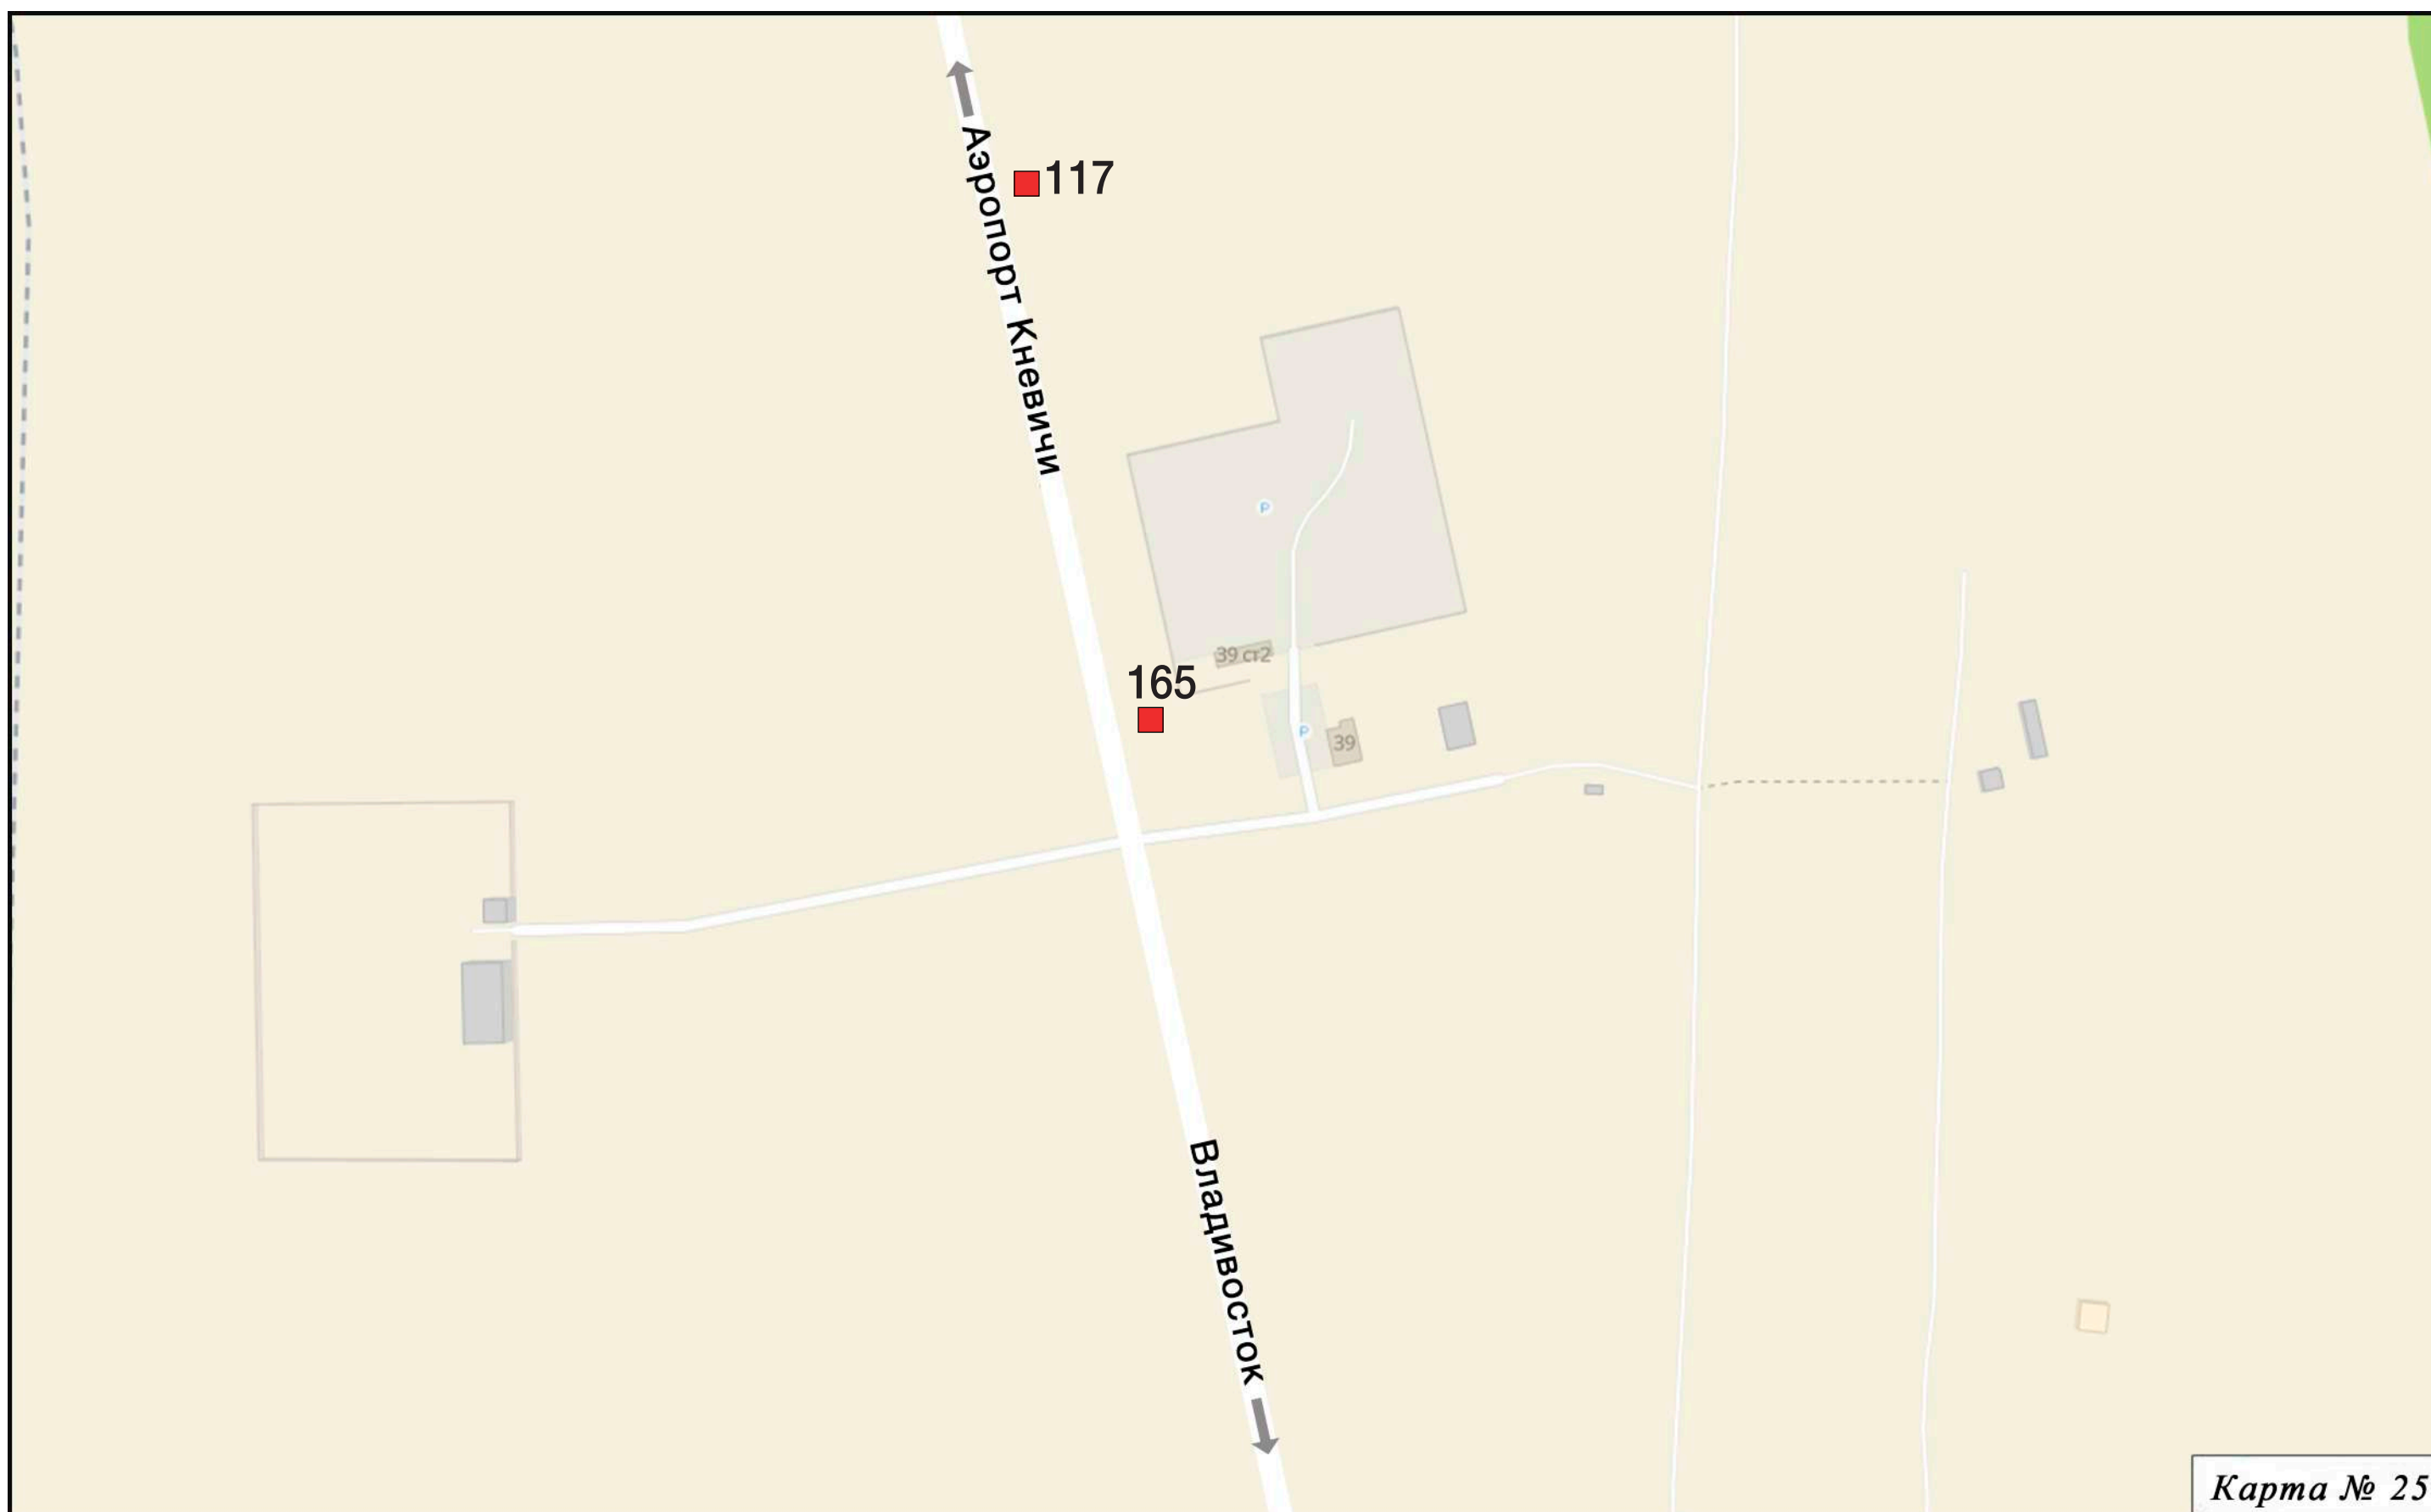

КАРТА РАЗМЕЩЕНИЯ РЕКЛАМНЫХ КОНСТРУКЦИЙ НА ТЕРРИТОРИИ
АРТЕМОВСКОГО ГОРОДСКОГО ОКРУГА ПРИМОРСКОГО КРАЯ, ВЫПОЛНЕННАЯ НА АДРЕСНОМ ПЛАНЕ (г. Артем)