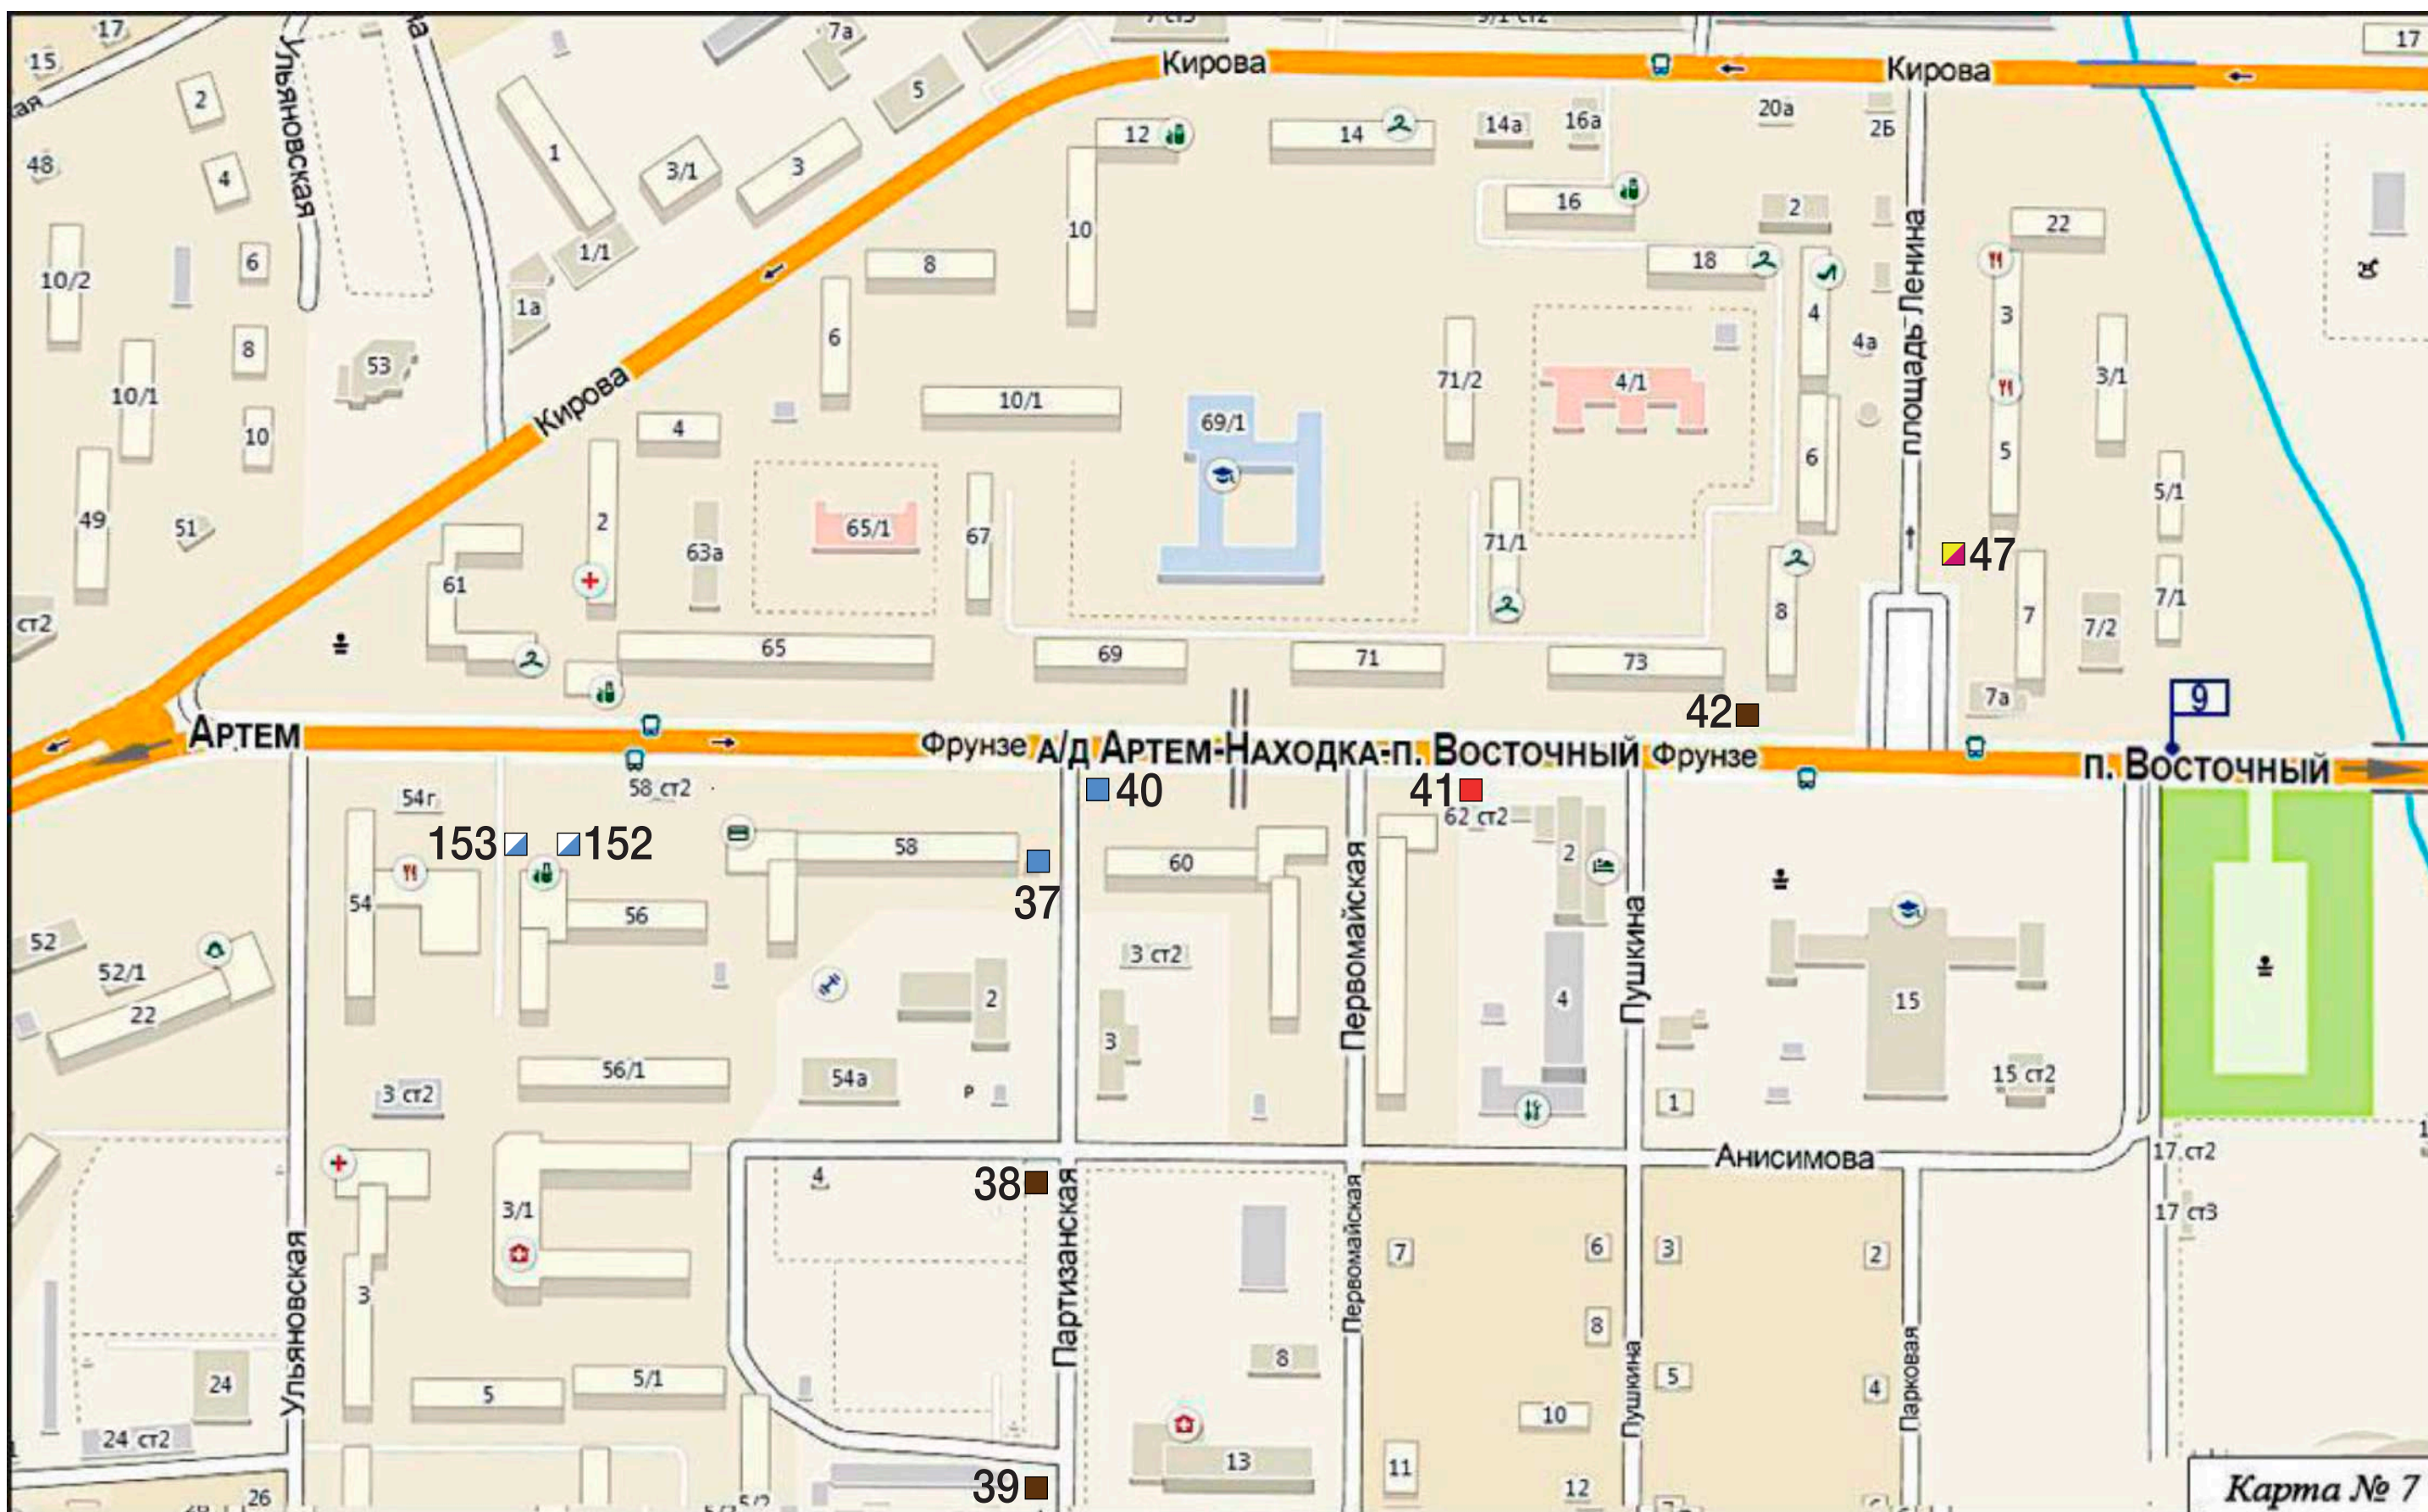

КАРТА РАЗМЕЩЕНИЯ РЕКЛАМНЫХ КОНСТРУКЦИЙ НА ТЕРРИТОРИИ  
АРТЕМОВСКОГО ГОРОДСКОГО ОКРУГА ПРИМОРСКОГО КРАЯ, ВЫПОЛНЕННАЯ НА АДРЕСНОМ ПЛАНЕ (г. Артем)

Карта № 2

КАРТА РАЗМЕЩЕНИЯ РЕКЛАМНЫХ КОНСТРУКЦИЙ НА ТЕРРИТОРИИ  
АРТЕМОВСКОГО ГОРОДСКОГО ОКРУГА ПРИМОРСКОГО КРАЯ, ВЫПОЛНЕННАЯ НА АДРЕСНОМ ПЛАНЕ (г. Артем)

КАРТА РАЗМЕЩЕНИЯ РЕКЛАМНЫХ КОНСТРУКЦИЙ НА ТЕРРИТОРИИ  
АРТЕМОВСКОГО ГОРОДСКОГО ОКРУГА ПРИМОРСКОГО КРАЯ, ВЫПОЛНЕННАЯ НА АДРЕСНОМ ПЛАНЕ (г. Артем)

КАРТА РАЗМЕЩЕНИЯ РЕКЛАМНЫХ КОНСТРУКЦИЙ НА ТЕРРИТОРИИ  
АРТЕМОВСКОГО ГОРОДСКОГО ОКРУГА ПРИМОРСКОГО КРАЯ, ВЫПОЛНЕННАЯ НА АДРЕСНОМ ПЛАНЕ (г. Артем)

**КАРТА РАЗМЕЩЕНИЯ РЕКЛАМНЫХ КОНСТРУКЦИЙ НА ТЕРРИТОРИИ  
АРТЕМОВСКОГО ГОРОДСКОГО ОКРУГА ПРИМОРСКОГО КРАЯ, ВЫПОЛНЕННАЯ НА АДРЕСНОМ ПЛАНЕ (г. Артем)**

КАРТА РАЗМЕЩЕНИЯ РЕКЛАМНЫХ КОНСТРУКЦИЙ НА ТЕРРИТОРИИ  
АРТЕМОВСКОГО ГОРОДСКОГО ОКРУГА ПРИМОРСКОГО КРАЯ, ВЫПОЛНЕННАЯ НА АДРЕСНОМ ПЛАНЕ (г. Артем)