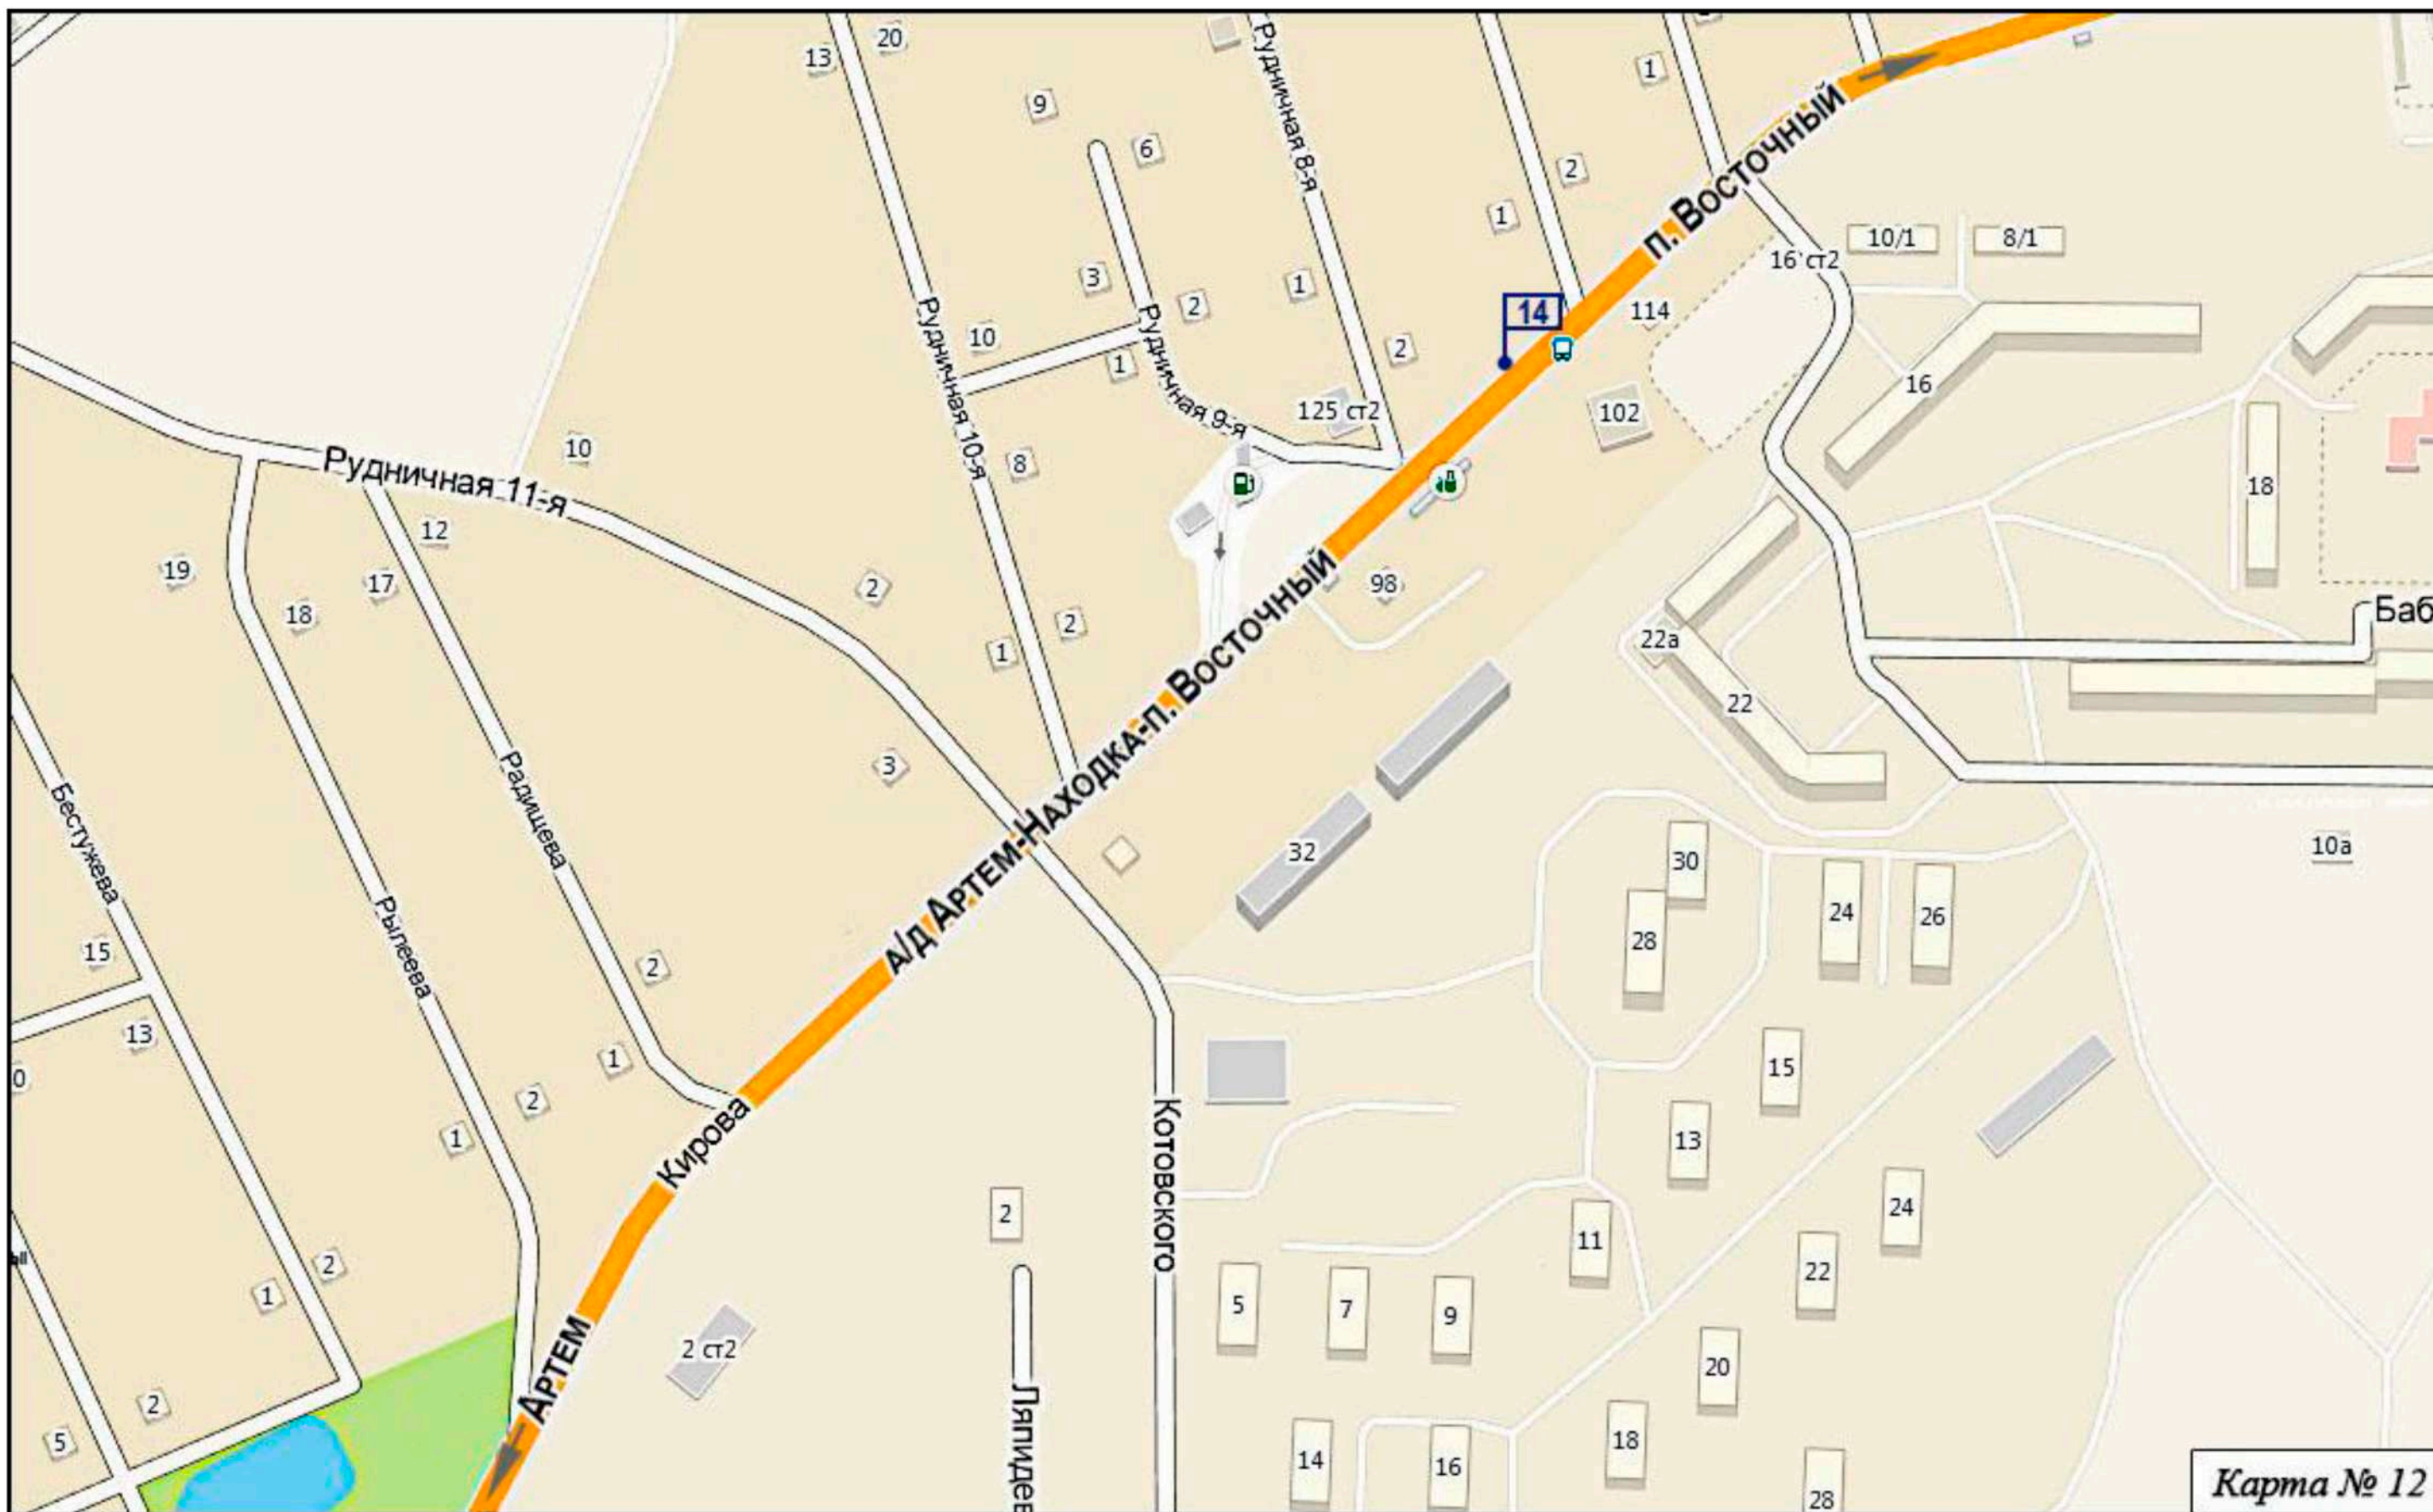

КАРТА РАЗМЕЩЕНИЯ РЕКЛАМНЫХ КОНСТРУКЦИЙ НА ТЕРРИТОРИИ  
АРТЕМОВСКОГО ГОРОДСКОГО ОКРУГА ПРИМОРСКОГО КРАЯ, ВЫПОЛНЕННАЯ НА АДРЕСНОМ ПЛАНЕ (г. Артем)

Карта № 2

КАРТА РАЗМЕЩЕНИЯ РЕКЛАМНЫХ КОНСТРУКЦИЙ НА ТЕРРИТОРИИ  
АРТЕМОВСКОГО ГОРОДСКОГО ОКРУГА ПРИМОРСКОГО КРАЯ, ВЫПОЛНЕННАЯ НА АДРЕСНОМ ПЛАНЕ (г. Артем)

КАРТА РАЗМЕЩЕНИЯ РЕКЛАМНЫХ КОНСТРУКЦИЙ НА ТЕРРИТОРИИ  
АРТЕМОВСКОГО ГОРОДСКОГО ОКРУГА ПРИМОРСКОГО КРАЯ, ВЫПОЛНЕННАЯ НА АДРЕСНОМ ПЛАНЕ (г. Артем)

КАРТА РАЗМЕЩЕНИЯ РЕКЛАМНЫХ КОНСТРУКЦИЙ НА ТЕРРИТОРИИ  
АРТЕМОВСКОГО ГОРОДСКОГО ОКРУГА ПРИМОРСКОГО КРАЯ, ВЫПОЛНЕННАЯ НА АДРЕСНОМ ПЛАНЕ (г. Артем)

**КАРТА РАЗМЕЩЕНИЯ РЕКЛАМНЫХ КОНСТРУКЦИЙ НА ТЕРРИТОРИИ  
АРТЕМОВСКОГО ГОРОДСКОГО ОКРУГА ПРИМОРСКОГО КРАЯ, ВЫПОЛНЕННАЯ НА АДРЕСНОМ ПЛАНЕ (г. Артем)**

КАРТА РАЗМЕЩЕНИЯ РЕКЛАМНЫХ КОНСТРУКЦИЙ НА ТЕРРИТОРИИ  
АРТЕМОВСКОГО ГОРОДСКОГО ОКРУГА ПРИМОРСКОГО КРАЯ, ВЫПОЛНЕННАЯ НА АДРЕСНОМ ПЛАНЕ (г. Артем)