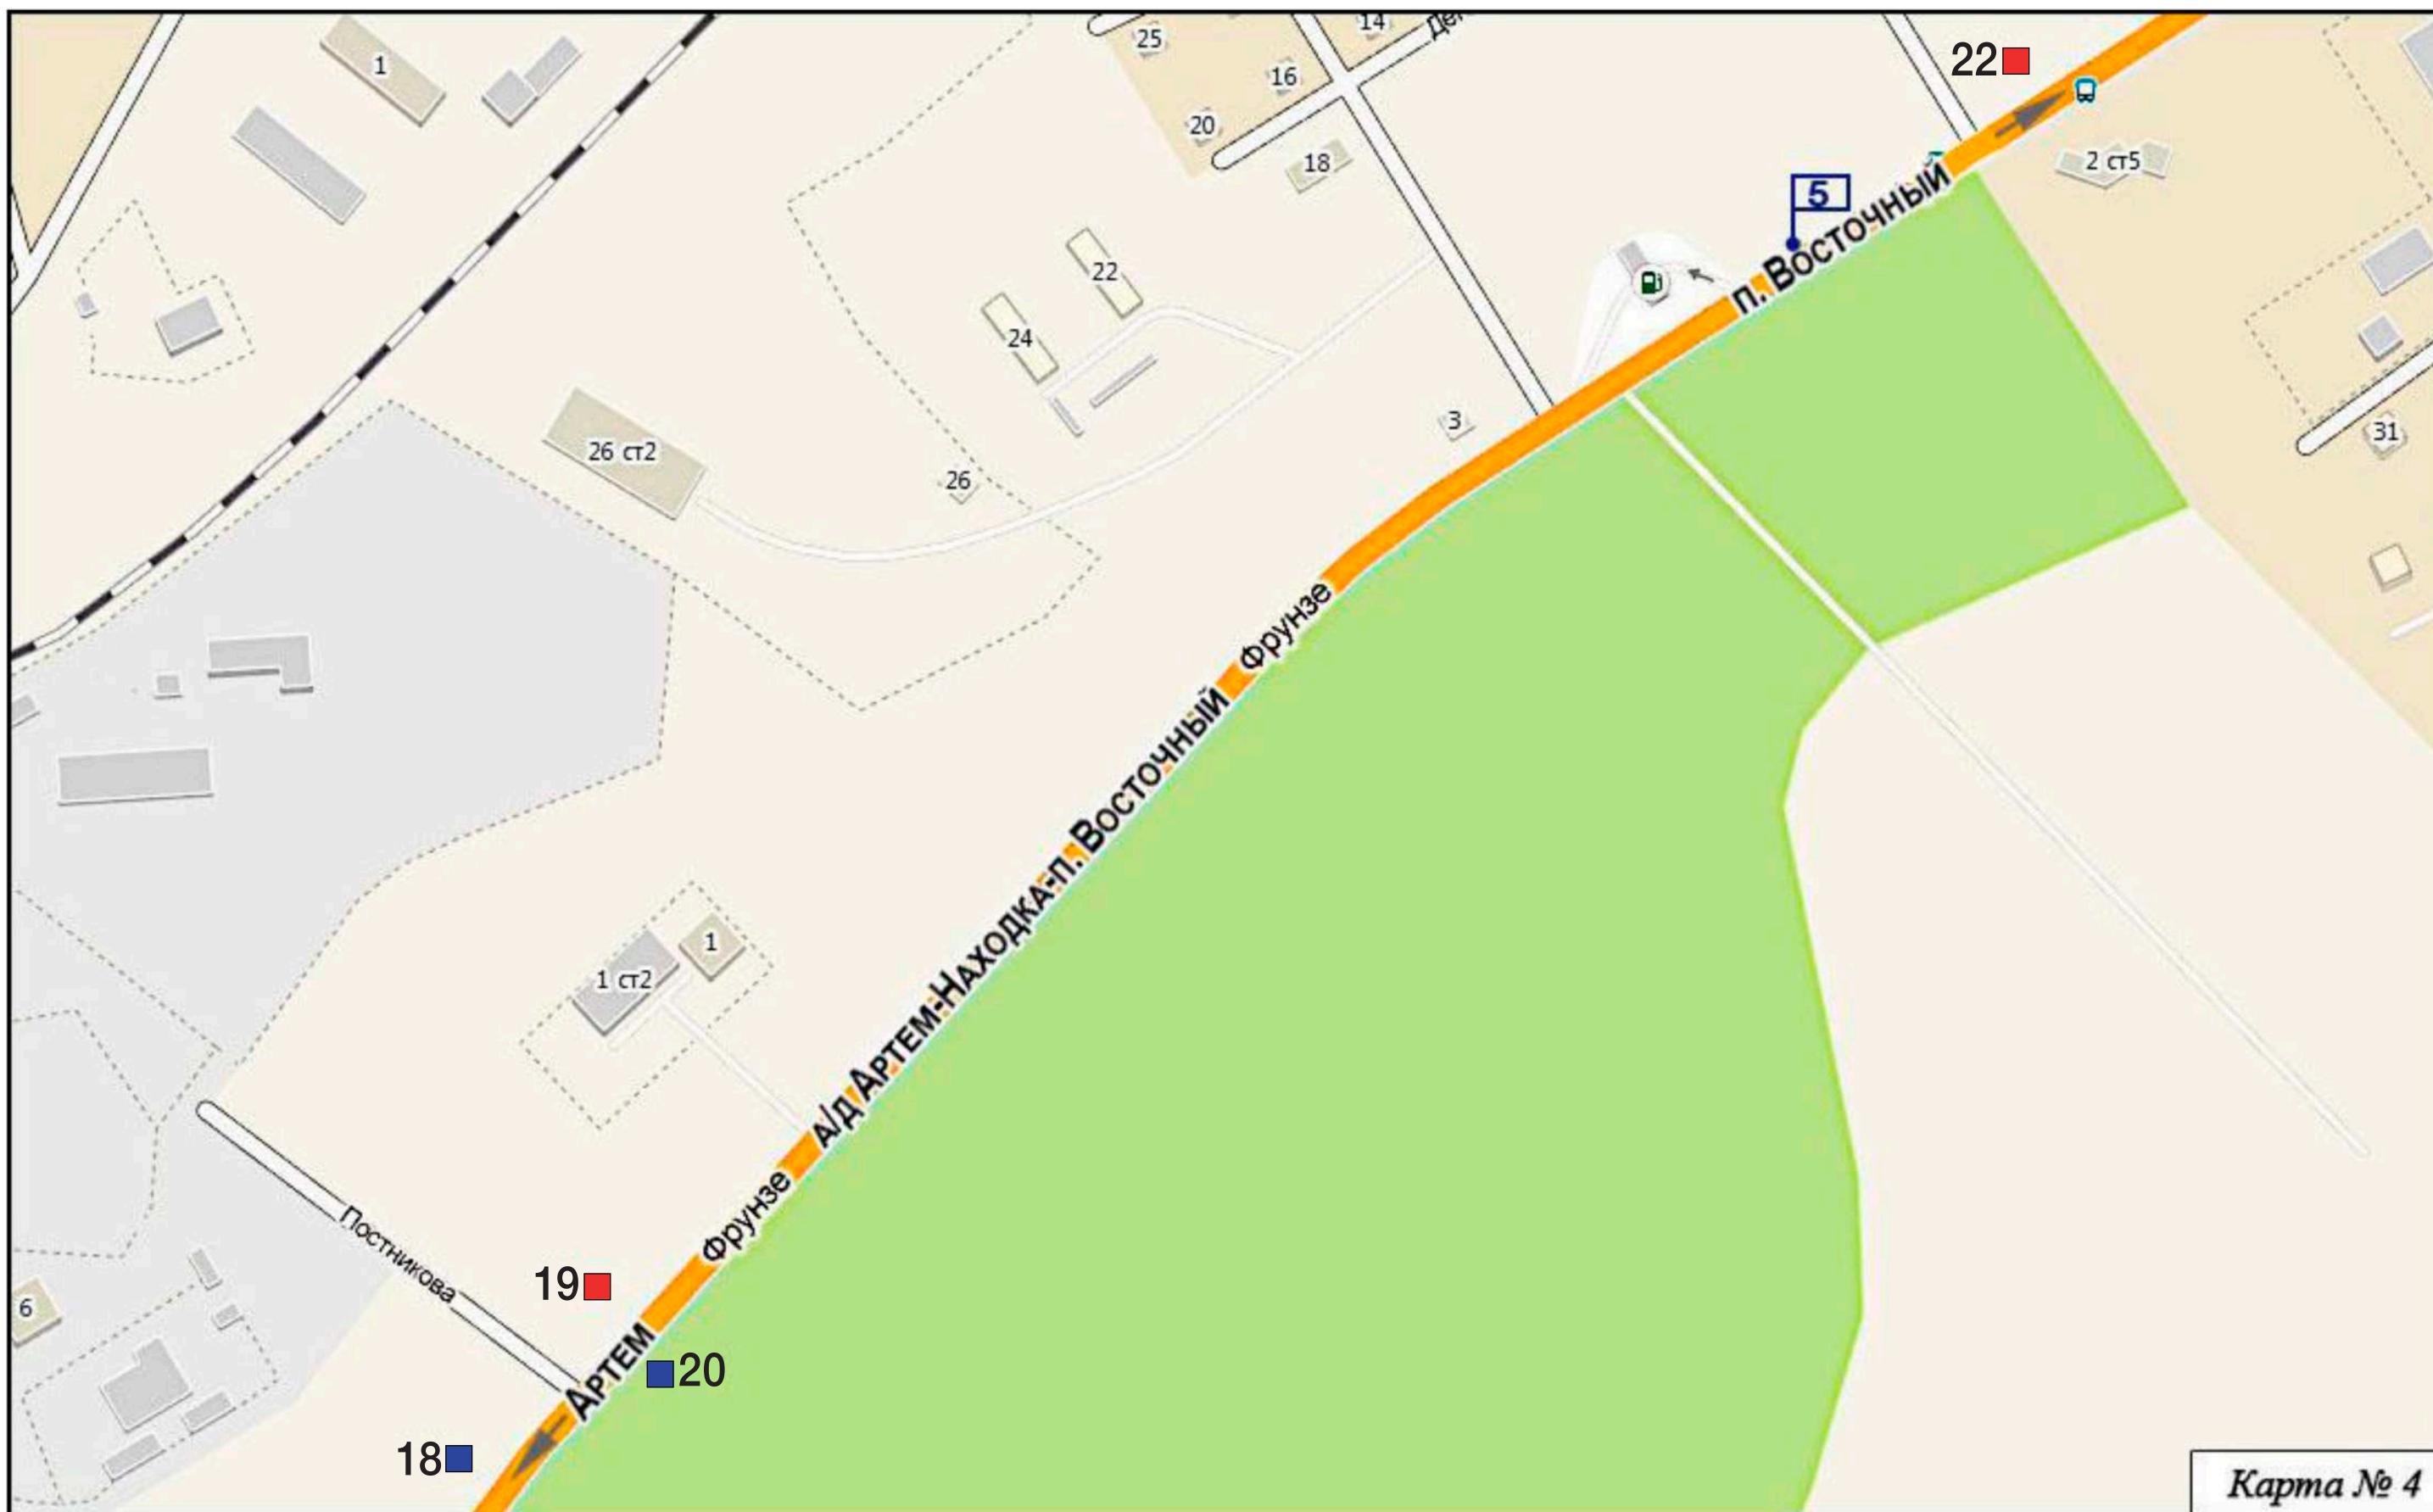

КАРТА РАЗМЕЩЕНИЯ РЕКЛАМНЫХ КОНСТРУКЦИЙ НА ТЕРРИТОРИИ  
АРТЕМОВСКОГО ГОРОДСКОГО ОКРУГА ПРИМОРСКОГО КРАЯ, ВЫПОЛНЕННАЯ НА АДРЕСНОМ ПЛАНЕ (г. Артем)

Карта № 2

КАРТА РАЗМЕЩЕНИЯ РЕКЛАМНЫХ КОНСТРУКЦИЙ НА ТЕРРИТОРИИ  
АРТЕМОВСКОГО ГОРОДСКОГО ОКРУГА ПРИМОРСКОГО КРАЯ, ВЫПОЛНЕННАЯ НА АДРЕСНОМ ПЛАНЕ (г. Артем)

КАРТА РАЗМЕЩЕНИЯ РЕКЛАМНЫХ КОНСТРУКЦИЙ НА ТЕРРИТОРИИ  
АРТЕМОВСКОГО ГОРОДСКОГО ОКРУГА ПРИМОРСКОГО КРАЯ, ВЫПОЛНЕННАЯ НА АДРЕСНОМ ПЛАНЕ (г. Артем)

КАРТА РАЗМЕЩЕНИЯ РЕКЛАМНЫХ КОНСТРУКЦИЙ НА ТЕРРИТОРИИ  
АРТЕМОВСКОГО ГОРОДСКОГО ОКРУГА ПРИМОРСКОГО КРАЯ, ВЫПОЛНЕННАЯ НА АДРЕСНОМ ПЛАНЕ (г. Артем)

**КАРТА РАЗМЕЩЕНИЯ РЕКЛАМНЫХ КОНСТРУКЦИЙ НА ТЕРРИТОРИИ  
АРТЕМОВСКОГО ГОРОДСКОГО ОКРУГА ПРИМОРСКОГО КРАЯ, ВЫПОЛНЕННАЯ НА АДРЕСНОМ ПЛАНЕ (г. Артем)**

КАРТА РАЗМЕЩЕНИЯ РЕКЛАМНЫХ КОНСТРУКЦИЙ НА ТЕРРИТОРИИ  
АРТЕМОВСКОГО ГОРОДСКОГО ОКРУГА ПРИМОРСКОГО КРАЯ, ВЫПОЛНЕННАЯ НА АДРЕСНОМ ПЛАНЕ (г. Артем)