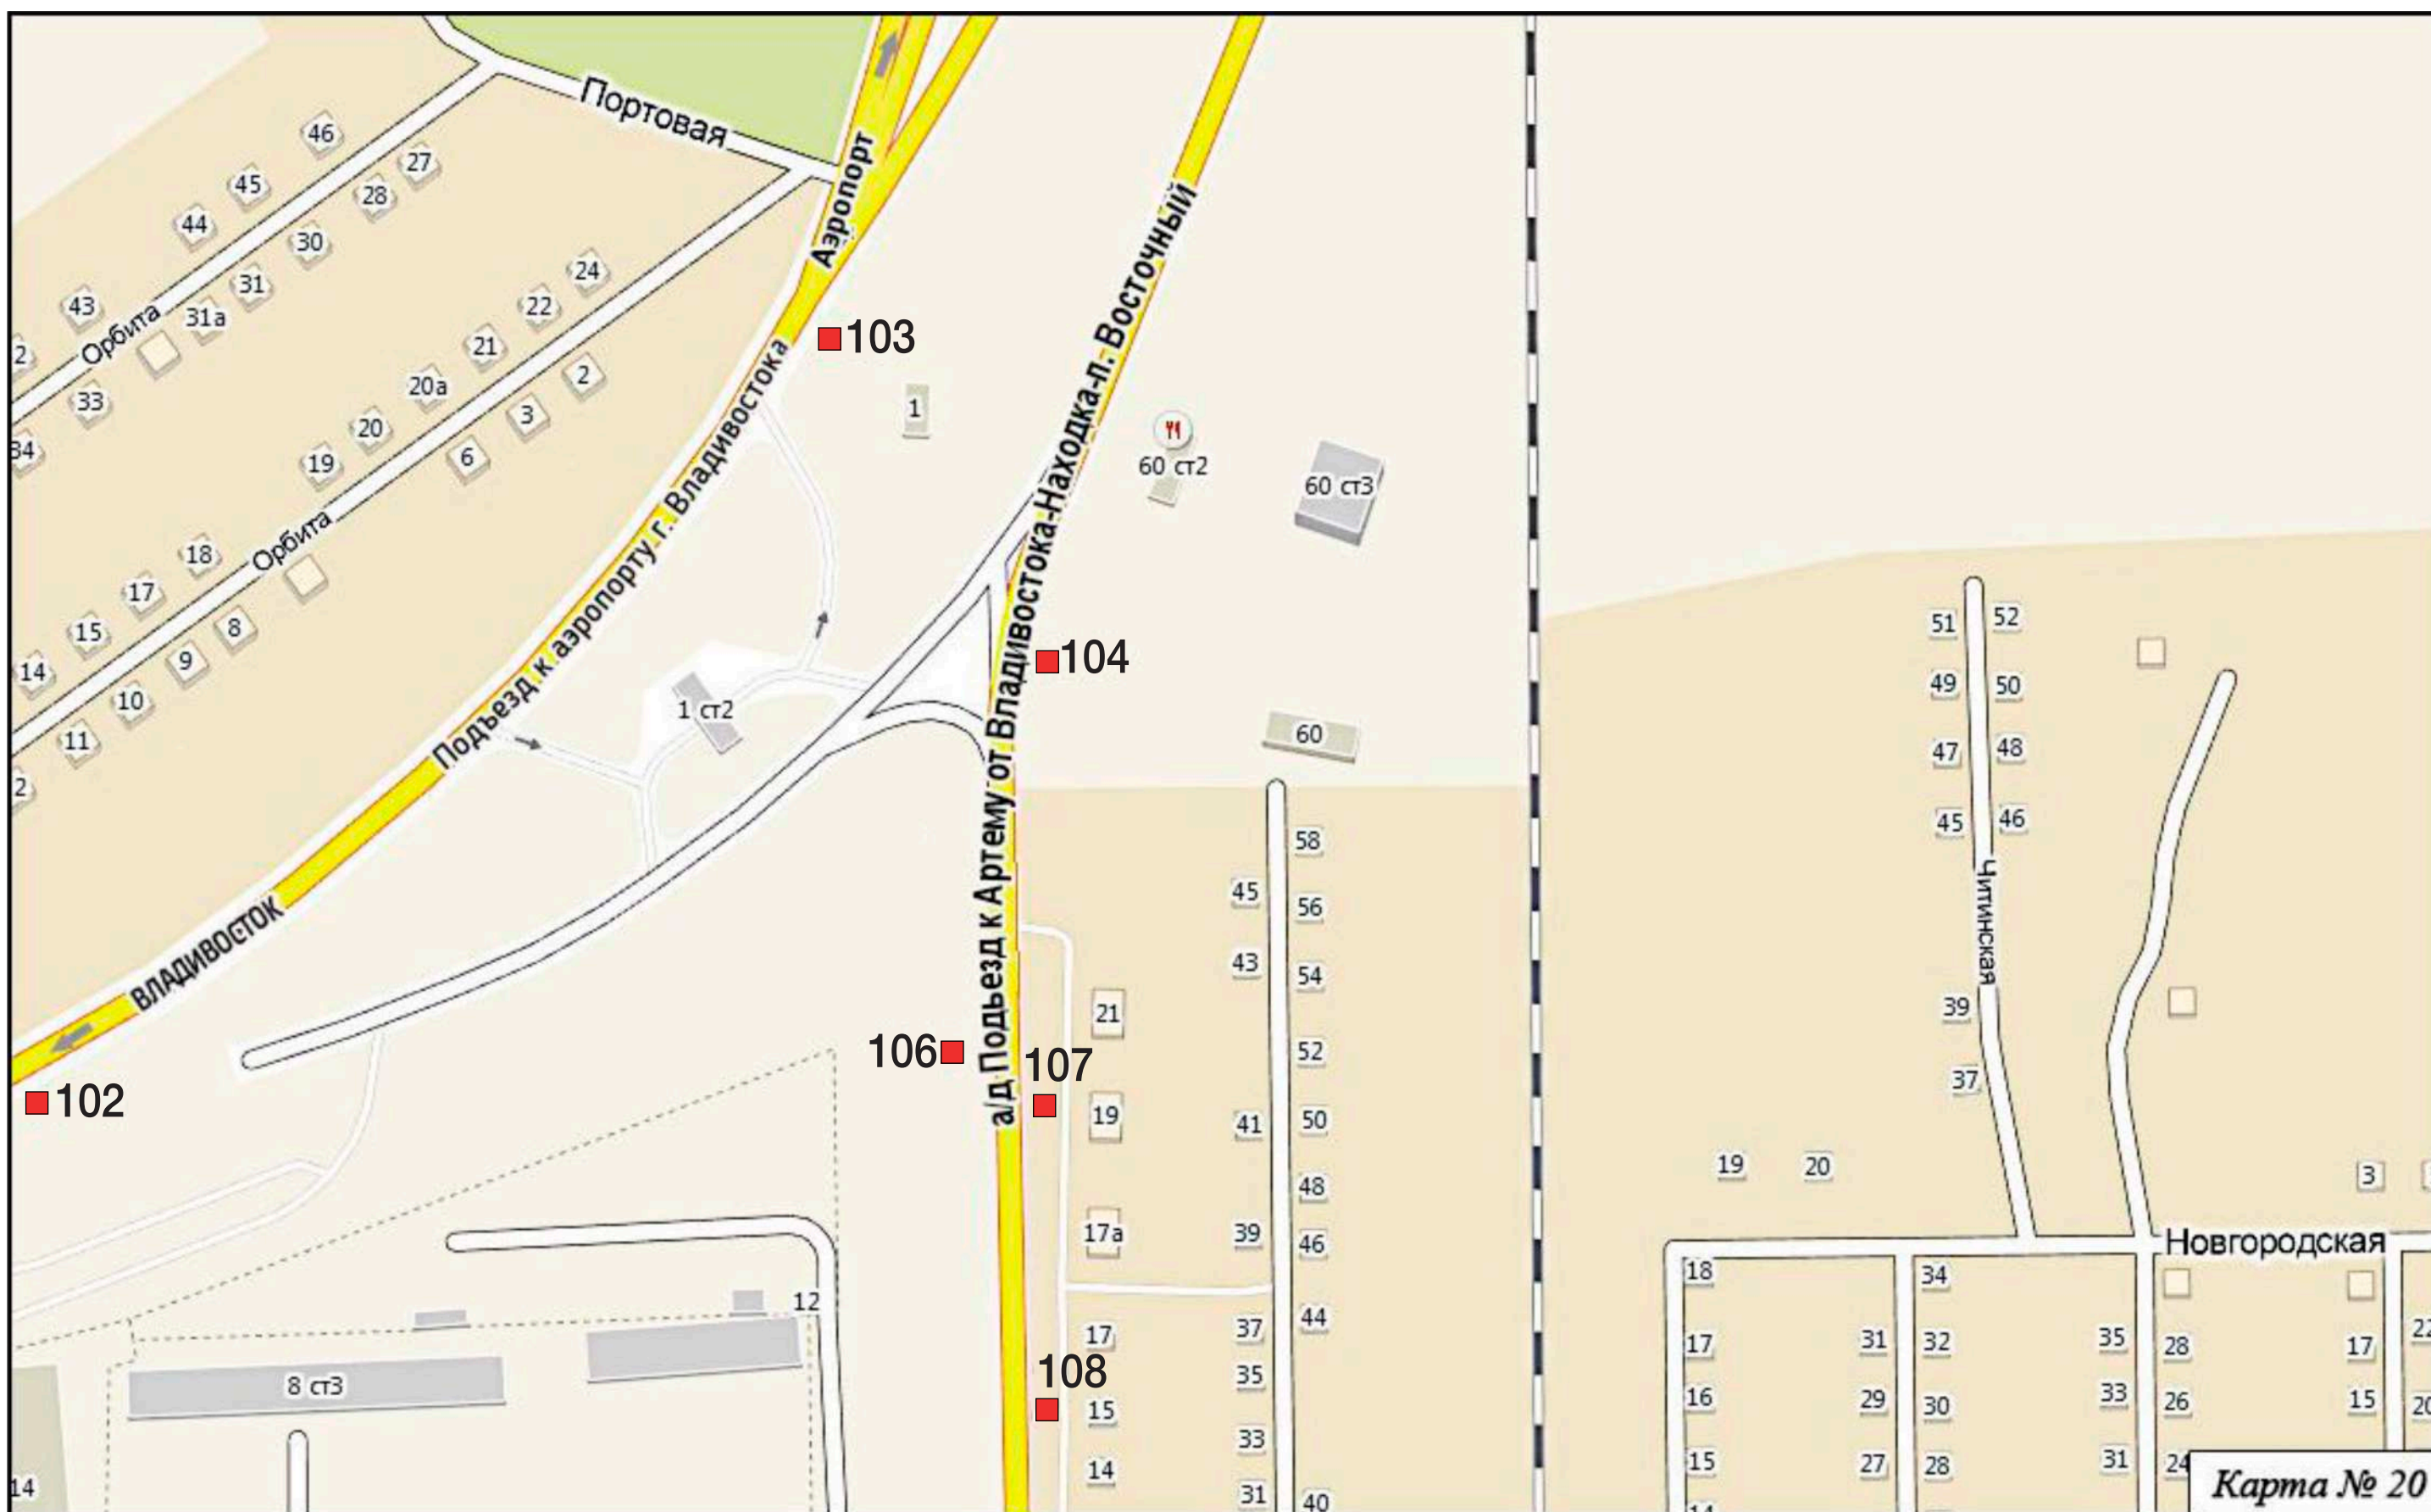

КАРТА РАЗМЕЩЕНИЯ РЕКЛАМНЫХ КОНСТРУКЦИЙ НА ТЕРРИТОРИИ  
АРТЕМОВСКОГО ГОРОДСКОГО ОКРУГА ПРИМОРСКОГО КРАЯ, ВЫПОЛНЕННАЯ НА АДРЕСНОМ ПЛАНЕ (г. Артем)

Карта № 2

КАРТА РАЗМЕЩЕНИЯ РЕКЛАМНЫХ КОНСТРУКЦИЙ НА ТЕРРИТОРИИ  
АРТЕМОВСКОГО ГОРОДСКОГО ОКРУГА ПРИМОРСКОГО КРАЯ, ВЫПОЛНЕННАЯ НА АДРЕСНОМ ПЛАНЕ (г. Артем)

КАРТА РАЗМЕЩЕНИЯ РЕКЛАМНЫХ КОНСТРУКЦИЙ НА ТЕРРИТОРИИ  
АРТЕМОВСКОГО ГОРОДСКОГО ОКРУГА ПРИМОРСКОГО КРАЯ, ВЫПОЛНЕННАЯ НА АДРЕСНОМ ПЛАНЕ (г. Артем)

КАРТА РАЗМЕЩЕНИЯ РЕКЛАМНЫХ КОНСТРУКЦИЙ НА ТЕРРИТОРИИ  
АРТЕМОВСКОГО ГОРОДСКОГО ОКРУГА ПРИМОРСКОГО КРАЯ, ВЫПОЛНЕННАЯ НА АДРЕСНОМ ПЛАНЕ (г. Артем)