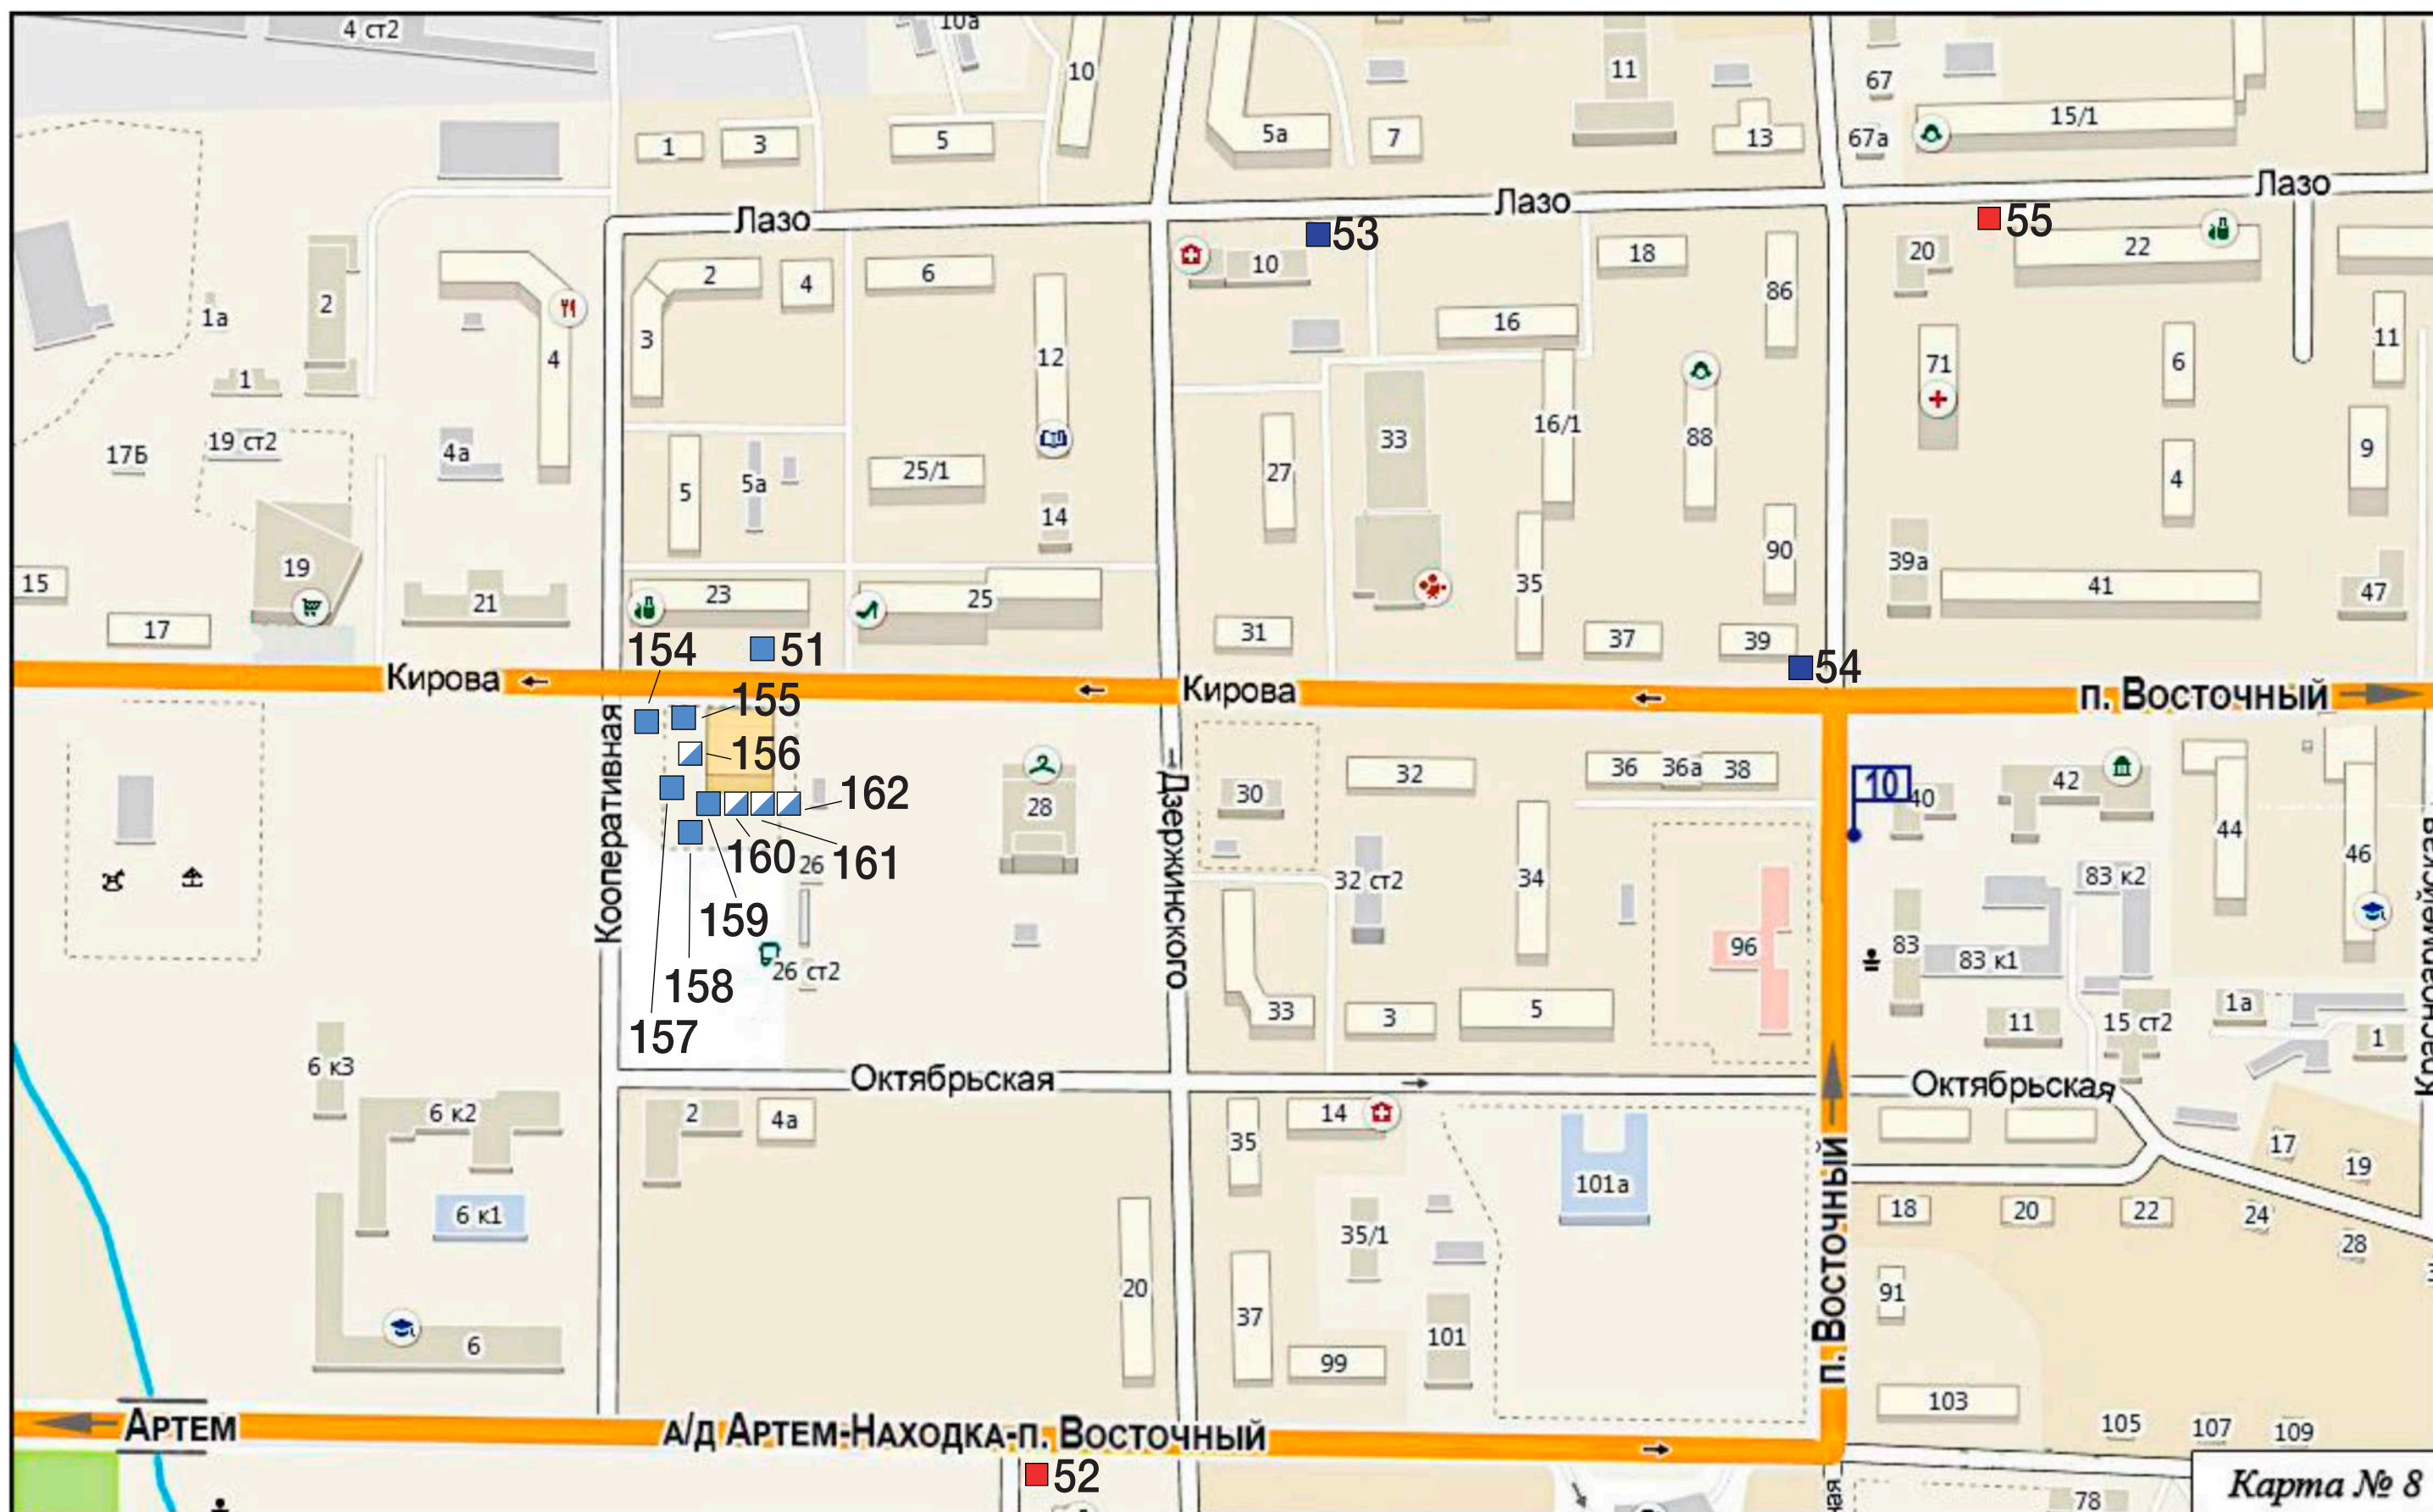

КАРТА РАЗМЕЩЕНИЯ РЕКЛАМНЫХ КОНСТРУКЦИЙ НА ТЕРРИТОРИИ  
АРТЕМОВСКОГО ГОРОДСКОГО ОКРУГА ПРИМОРСКОГО КРАЯ, ВЫПОЛНЕННАЯ НА АДРЕСНОМ ПЛАНЕ (г. Артем)

Карта № 2

КАРТА РАЗМЕЩЕНИЯ РЕКЛАМНЫХ КОНСТРУКЦИЙ НА ТЕРРИТОРИИ  
АРТЕМОВСКОГО ГОРОДСКОГО ОКРУГА ПРИМОРСКОГО КРАЯ, ВЫПОЛНЕННАЯ НА АДРЕСНОМ ПЛАНЕ (г. Артем)

КАРТА РАЗМЕЩЕНИЯ РЕКЛАМНЫХ КОНСТРУКЦИЙ НА ТЕРРИТОРИИ  
АРТЕМОВСКОГО ГОРОДСКОГО ОКРУГА ПРИМОРСКОГО КРАЯ, ВЫПОЛНЕННАЯ НА АДРЕСНОМ ПЛАНЕ (г. Артем)

КАРТА РАЗМЕЩЕНИЯ РЕКЛАМНЫХ КОНСТРУКЦИЙ НА ТЕРРИТОРИИ  
АРТЕМОВСКОГО ГОРОДСКОГО ОКРУГА ПРИМОРСКОГО КРАЯ, ВЫПОЛНЕННАЯ НА АДРЕСНОМ ПЛАНЕ (г. Артем)

**КАРТА РАЗМЕЩЕНИЯ РЕКЛАМНЫХ КОНСТРУКЦИЙ НА ТЕРРИТОРИИ  
АРТЕМОВСКОГО ГОРОДСКОГО ОКРУГА ПРИМОРСКОГО КРАЯ, ВЫПОЛНЕННАЯ НА АДРЕСНОМ ПЛАНЕ (г. Артем)**

КАРТА РАЗМЕЩЕНИЯ РЕКЛАМНЫХ КОНСТРУКЦИЙ НА ТЕРРИТОРИИ  
АРТЕМОВСКОГО ГОРОДСКОГО ОКРУГА ПРИМОРСКОГО КРАЯ, ВЫПОЛНЕННАЯ НА АДРЕСНОМ ПЛАНЕ (г. Артем)