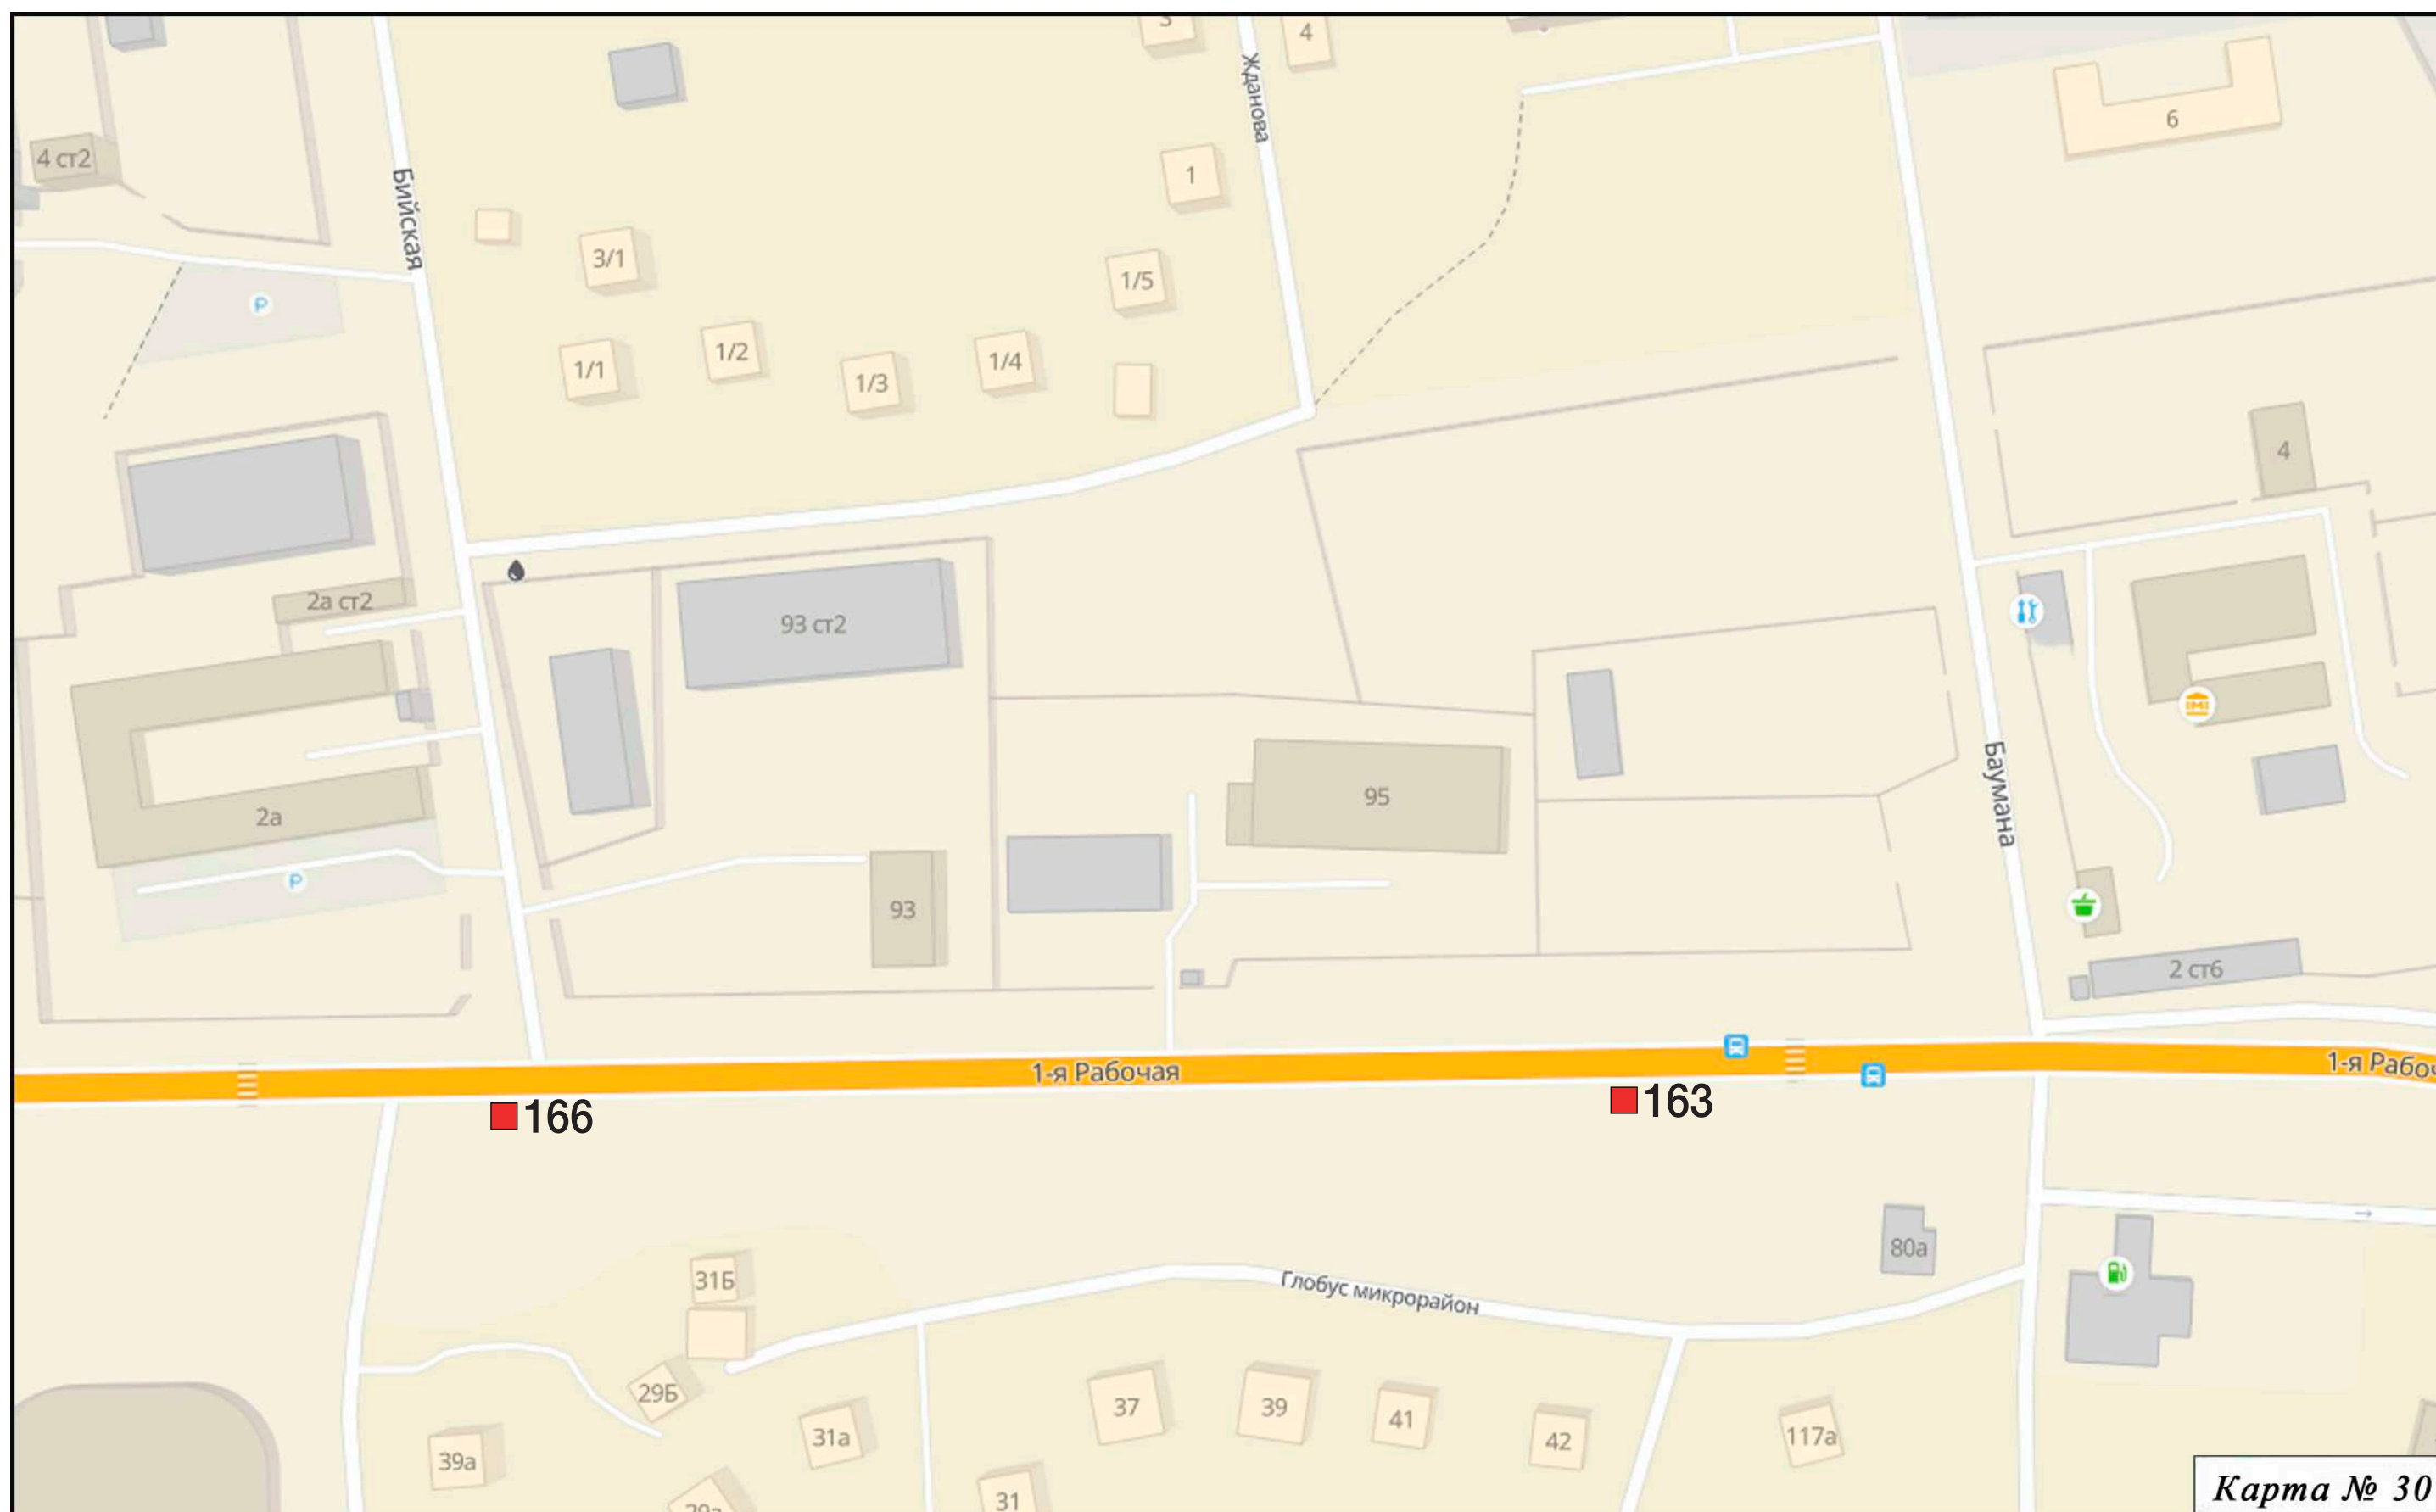

КАРТА РАЗМЕЩЕНИЯ РЕКЛАМНЫХ КОНСТРУКЦИЙ НА ТЕРРИТОРИИ
АРТЕМОВСКОГО ГОРОДСКОГО ОКРУГА ПРИМОРСКОГО КРАЯ, ВЫПОЛНЕННАЯ НА АДРЕСНОМ ПЛАНЕ (г. Артем)