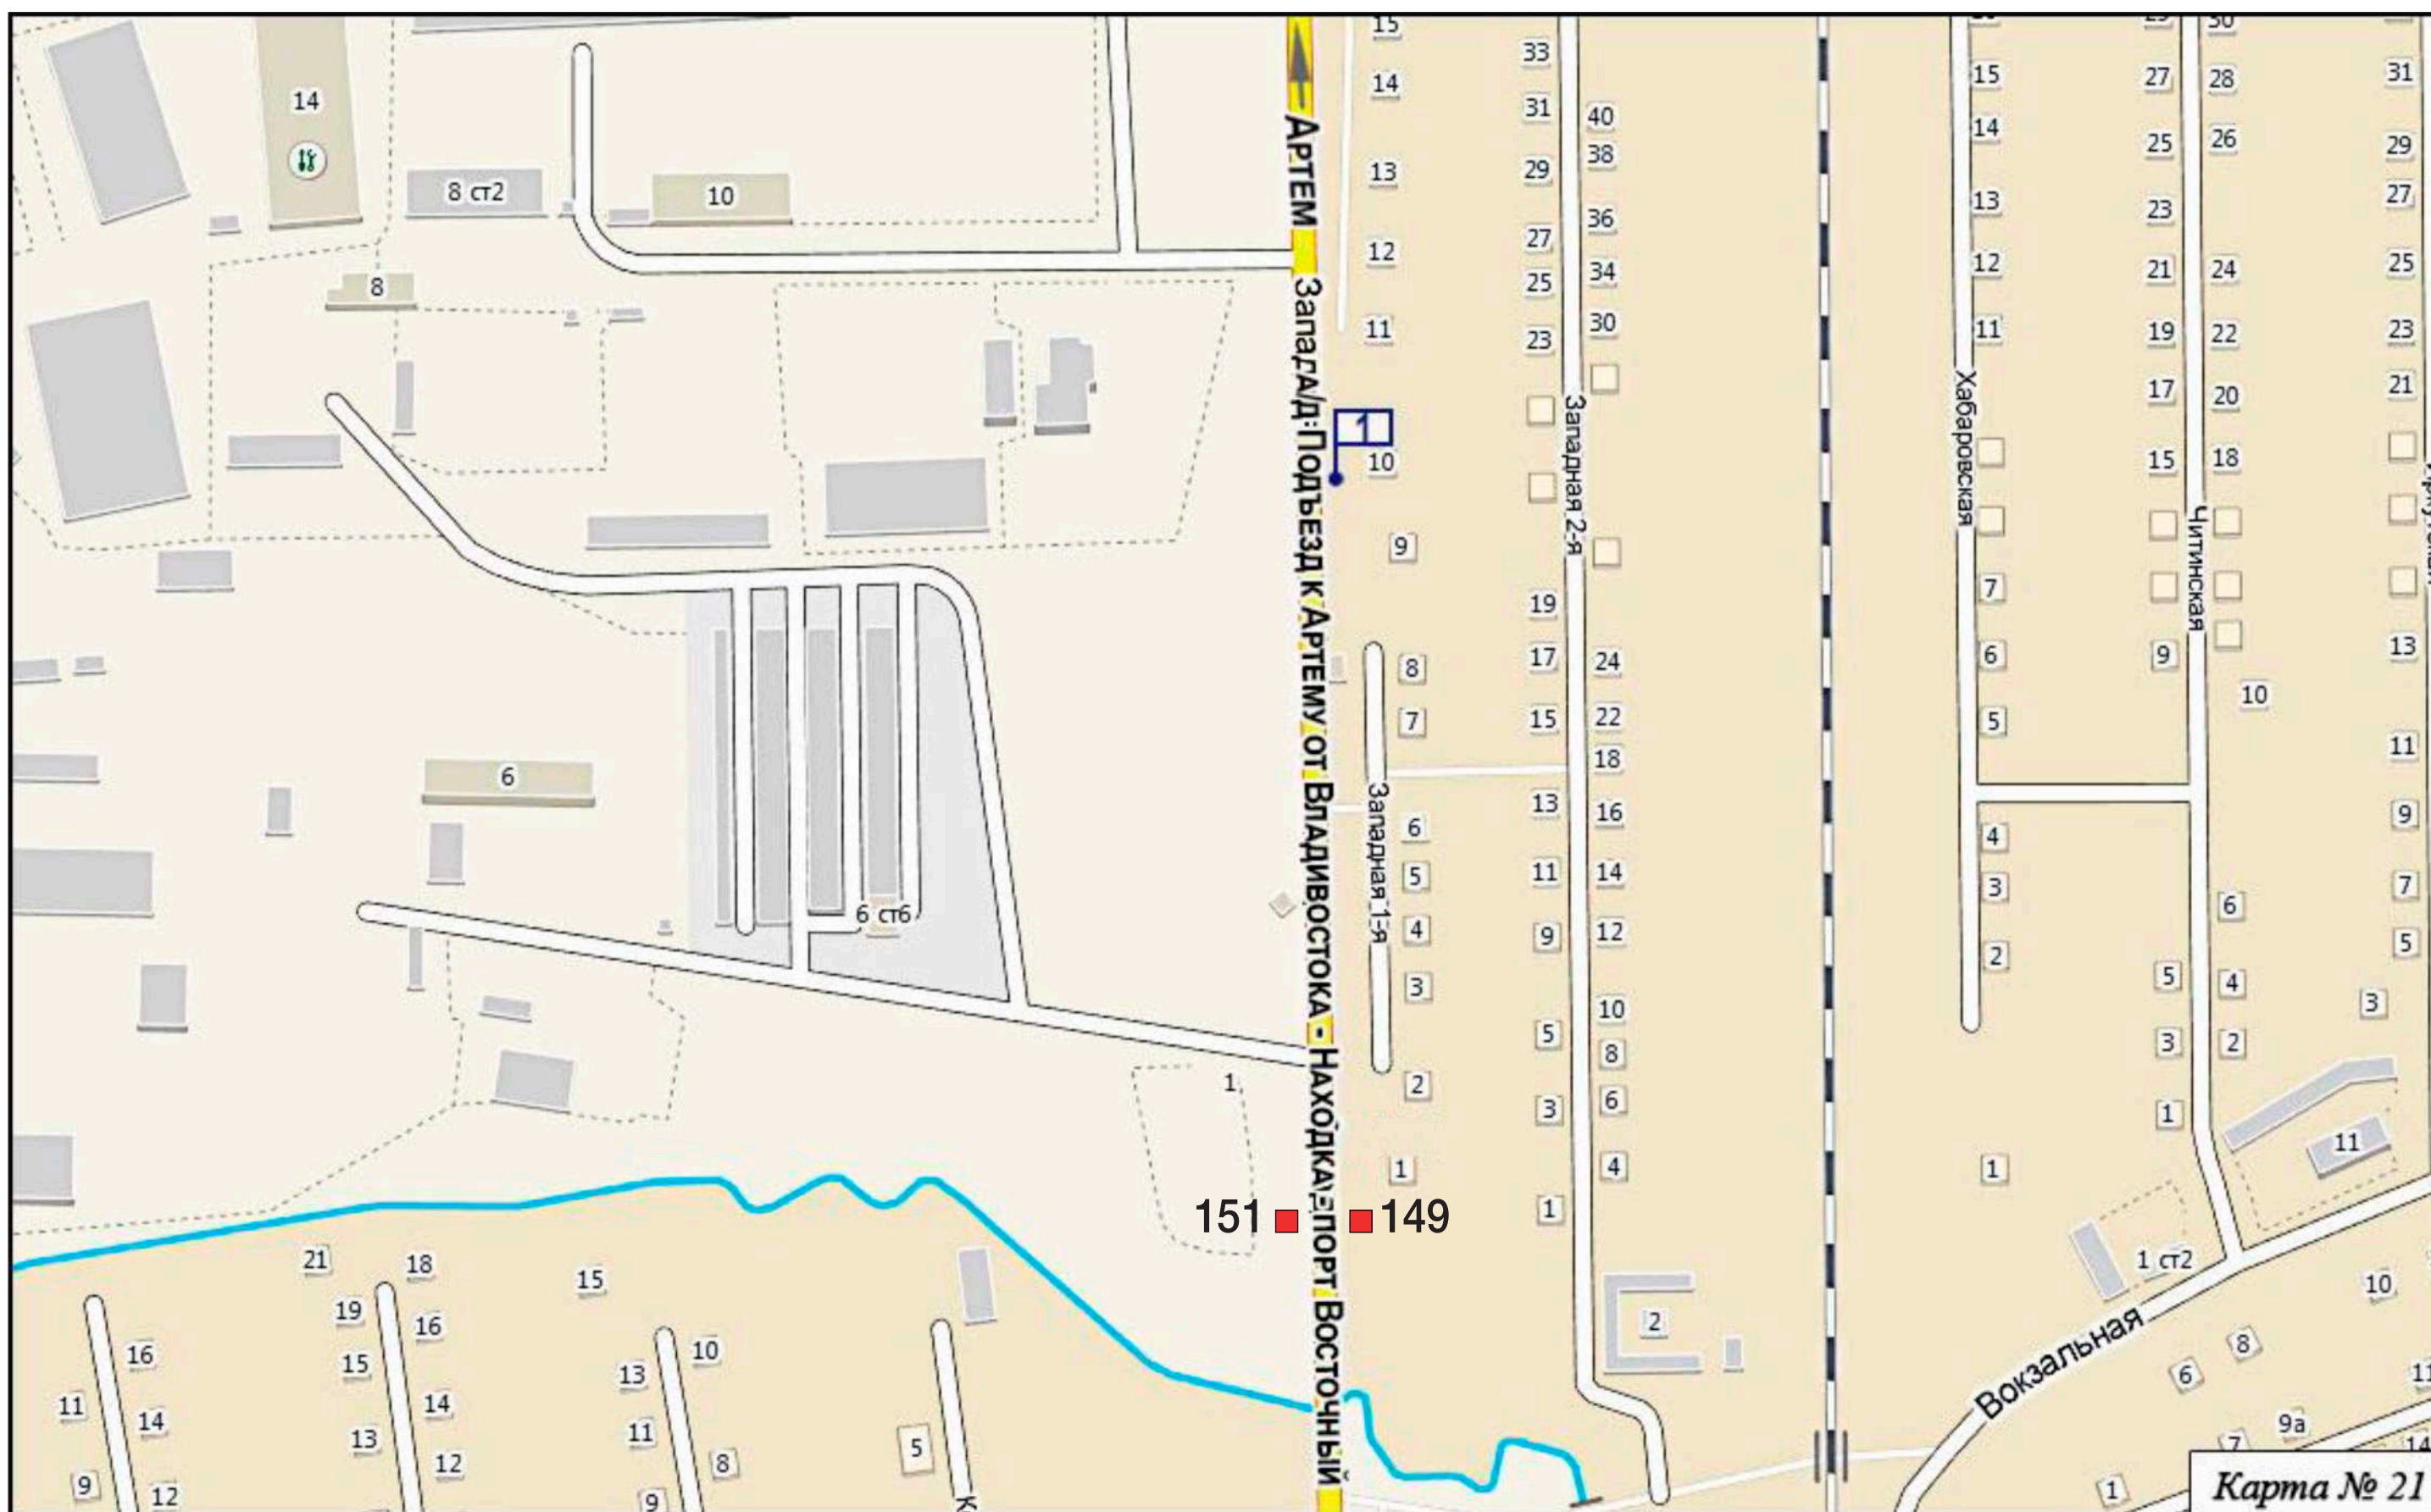

КАРТА РАЗМЕЩЕНИЯ РЕКЛАМНЫХ КОНСТРУКЦИЙ НА ТЕРРИТОРИИ  
АРТЕМОВСКОГО ГОРОДСКОГО ОКРУГА ПРИМОРСКОГО КРАЯ, ВЫПОЛНЕННАЯ НА АДРЕСНОМ ПЛАНЕ (г. Артем)

КАРТА РАЗМЕЩЕНИЯ РЕКЛАМНЫХ КОНСТРУКЦИЙ НА ТЕРРИТОРИИ  
АРТЕМОВСКОГО ГОРОДСКОГО ОКРУГА ПРИМОРСКОГО КРАЯ, ВЫПОЛНЕННАЯ НА АДРЕСНОМ ПЛАНЕ (г. Артем)