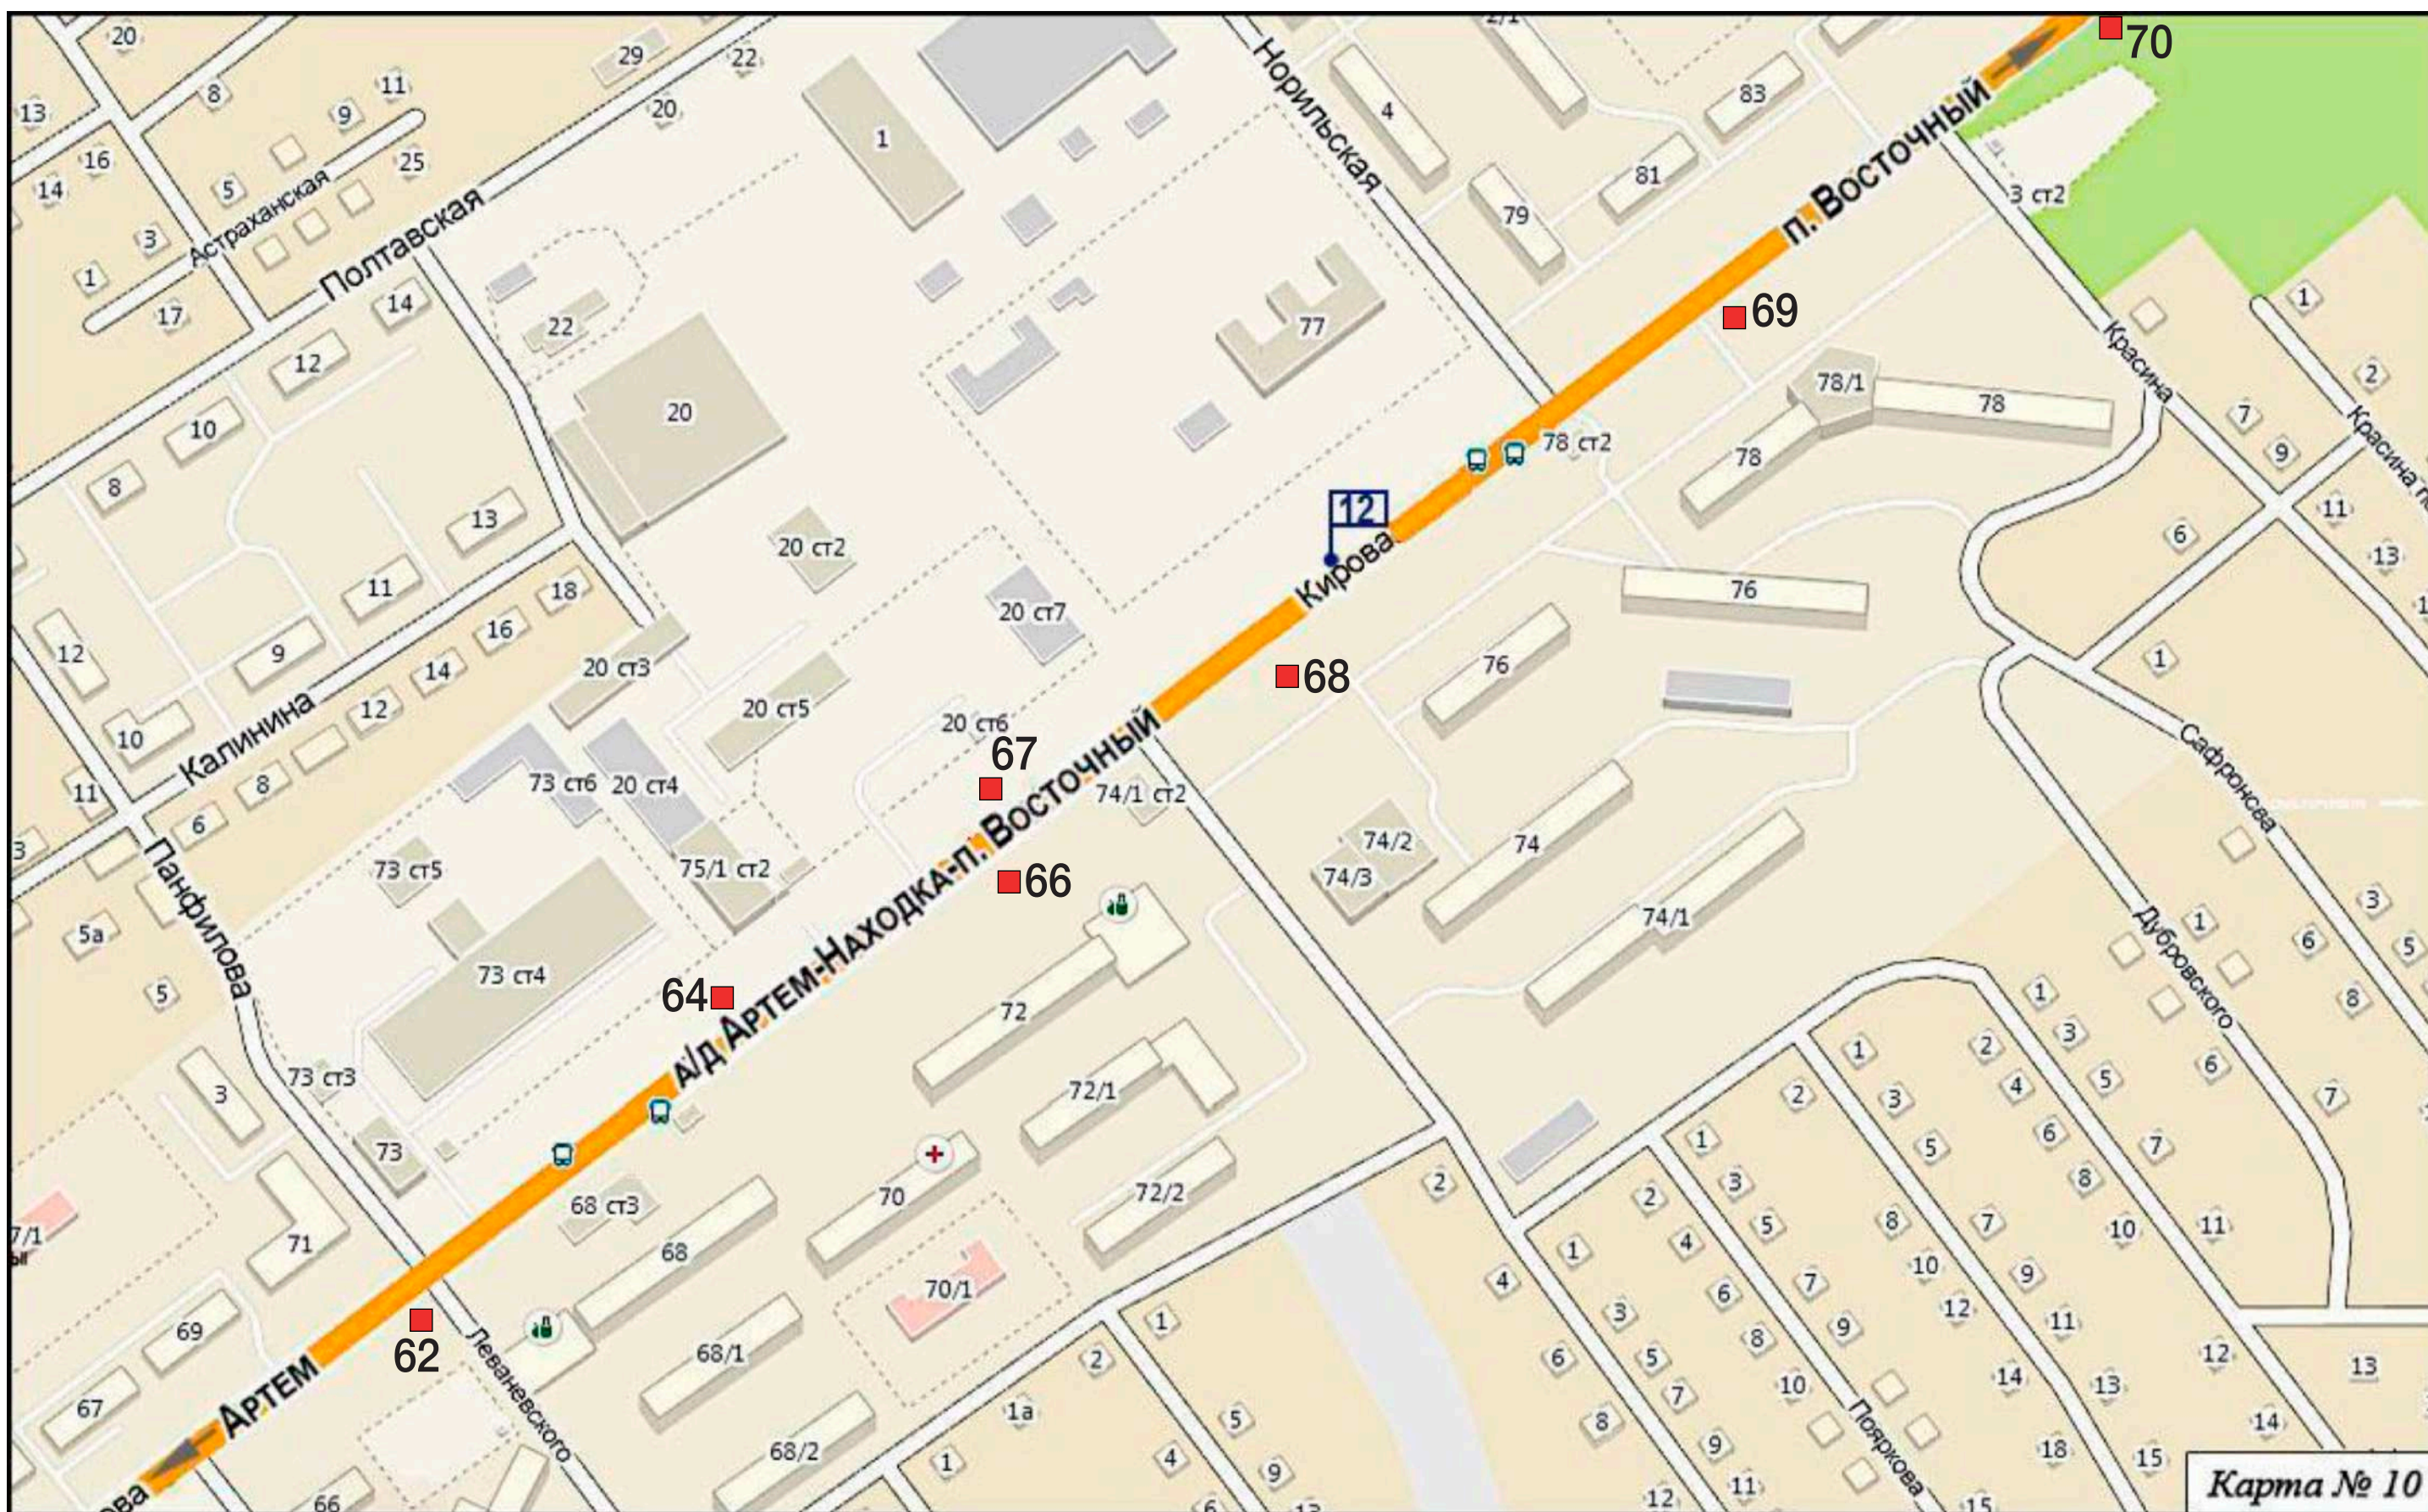

КАРТА РАЗМЕЩЕНИЯ РЕКЛАМНЫХ КОНСТРУКЦИЙ НА ТЕРРИТОРИИ  
АРТЕМОВСКОГО ГОРОДСКОГО ОКРУГА ПРИМОРСКОГО КРАЯ, ВЫПОЛНЕННАЯ НА АДРЕСНОМ ПЛАНЕ (г. Артем)

Карта № 2

КАРТА РАЗМЕЩЕНИЯ РЕКЛАМНЫХ КОНСТРУКЦИЙ НА ТЕРРИТОРИИ  
АРТЕМОВСКОГО ГОРОДСКОГО ОКРУГА ПРИМОРСКОГО КРАЯ, ВЫПОЛНЕННАЯ НА АДРЕСНОМ ПЛАНЕ (г. Артем)

КАРТА РАЗМЕЩЕНИЯ РЕКЛАМНЫХ КОНСТРУКЦИЙ НА ТЕРРИТОРИИ  
АРТЕМОВСКОГО ГОРОДСКОГО ОКРУГА ПРИМОРСКОГО КРАЯ, ВЫПОЛНЕННАЯ НА АДРЕСНОМ ПЛАНЕ (г. Артем)

КАРТА РАЗМЕЩЕНИЯ РЕКЛАМНЫХ КОНСТРУКЦИЙ НА ТЕРРИТОРИИ  
АРТЕМОВСКОГО ГОРОДСКОГО ОКРУГА ПРИМОРСКОГО КРАЯ, ВЫПОЛНЕННАЯ НА АДРЕСНОМ ПЛАНЕ (г. Артем)

**КАРТА РАЗМЕЩЕНИЯ РЕКЛАМНЫХ КОНСТРУКЦИЙ НА ТЕРРИТОРИИ  
АРТЕМОВСКОГО ГОРОДСКОГО ОКРУГА ПРИМОРСКОГО КРАЯ, ВЫПОЛНЕННАЯ НА АДРЕСНОМ ПЛАНЕ (г. Артем)**

КАРТА РАЗМЕЩЕНИЯ РЕКЛАМНЫХ КОНСТРУКЦИЙ НА ТЕРРИТОРИИ  
АРТЕМОВСКОГО ГОРОДСКОГО ОКРУГА ПРИМОРСКОГО КРАЯ, ВЫПОЛНЕННАЯ НА АДРЕСНОМ ПЛАНЕ (г. Артем)