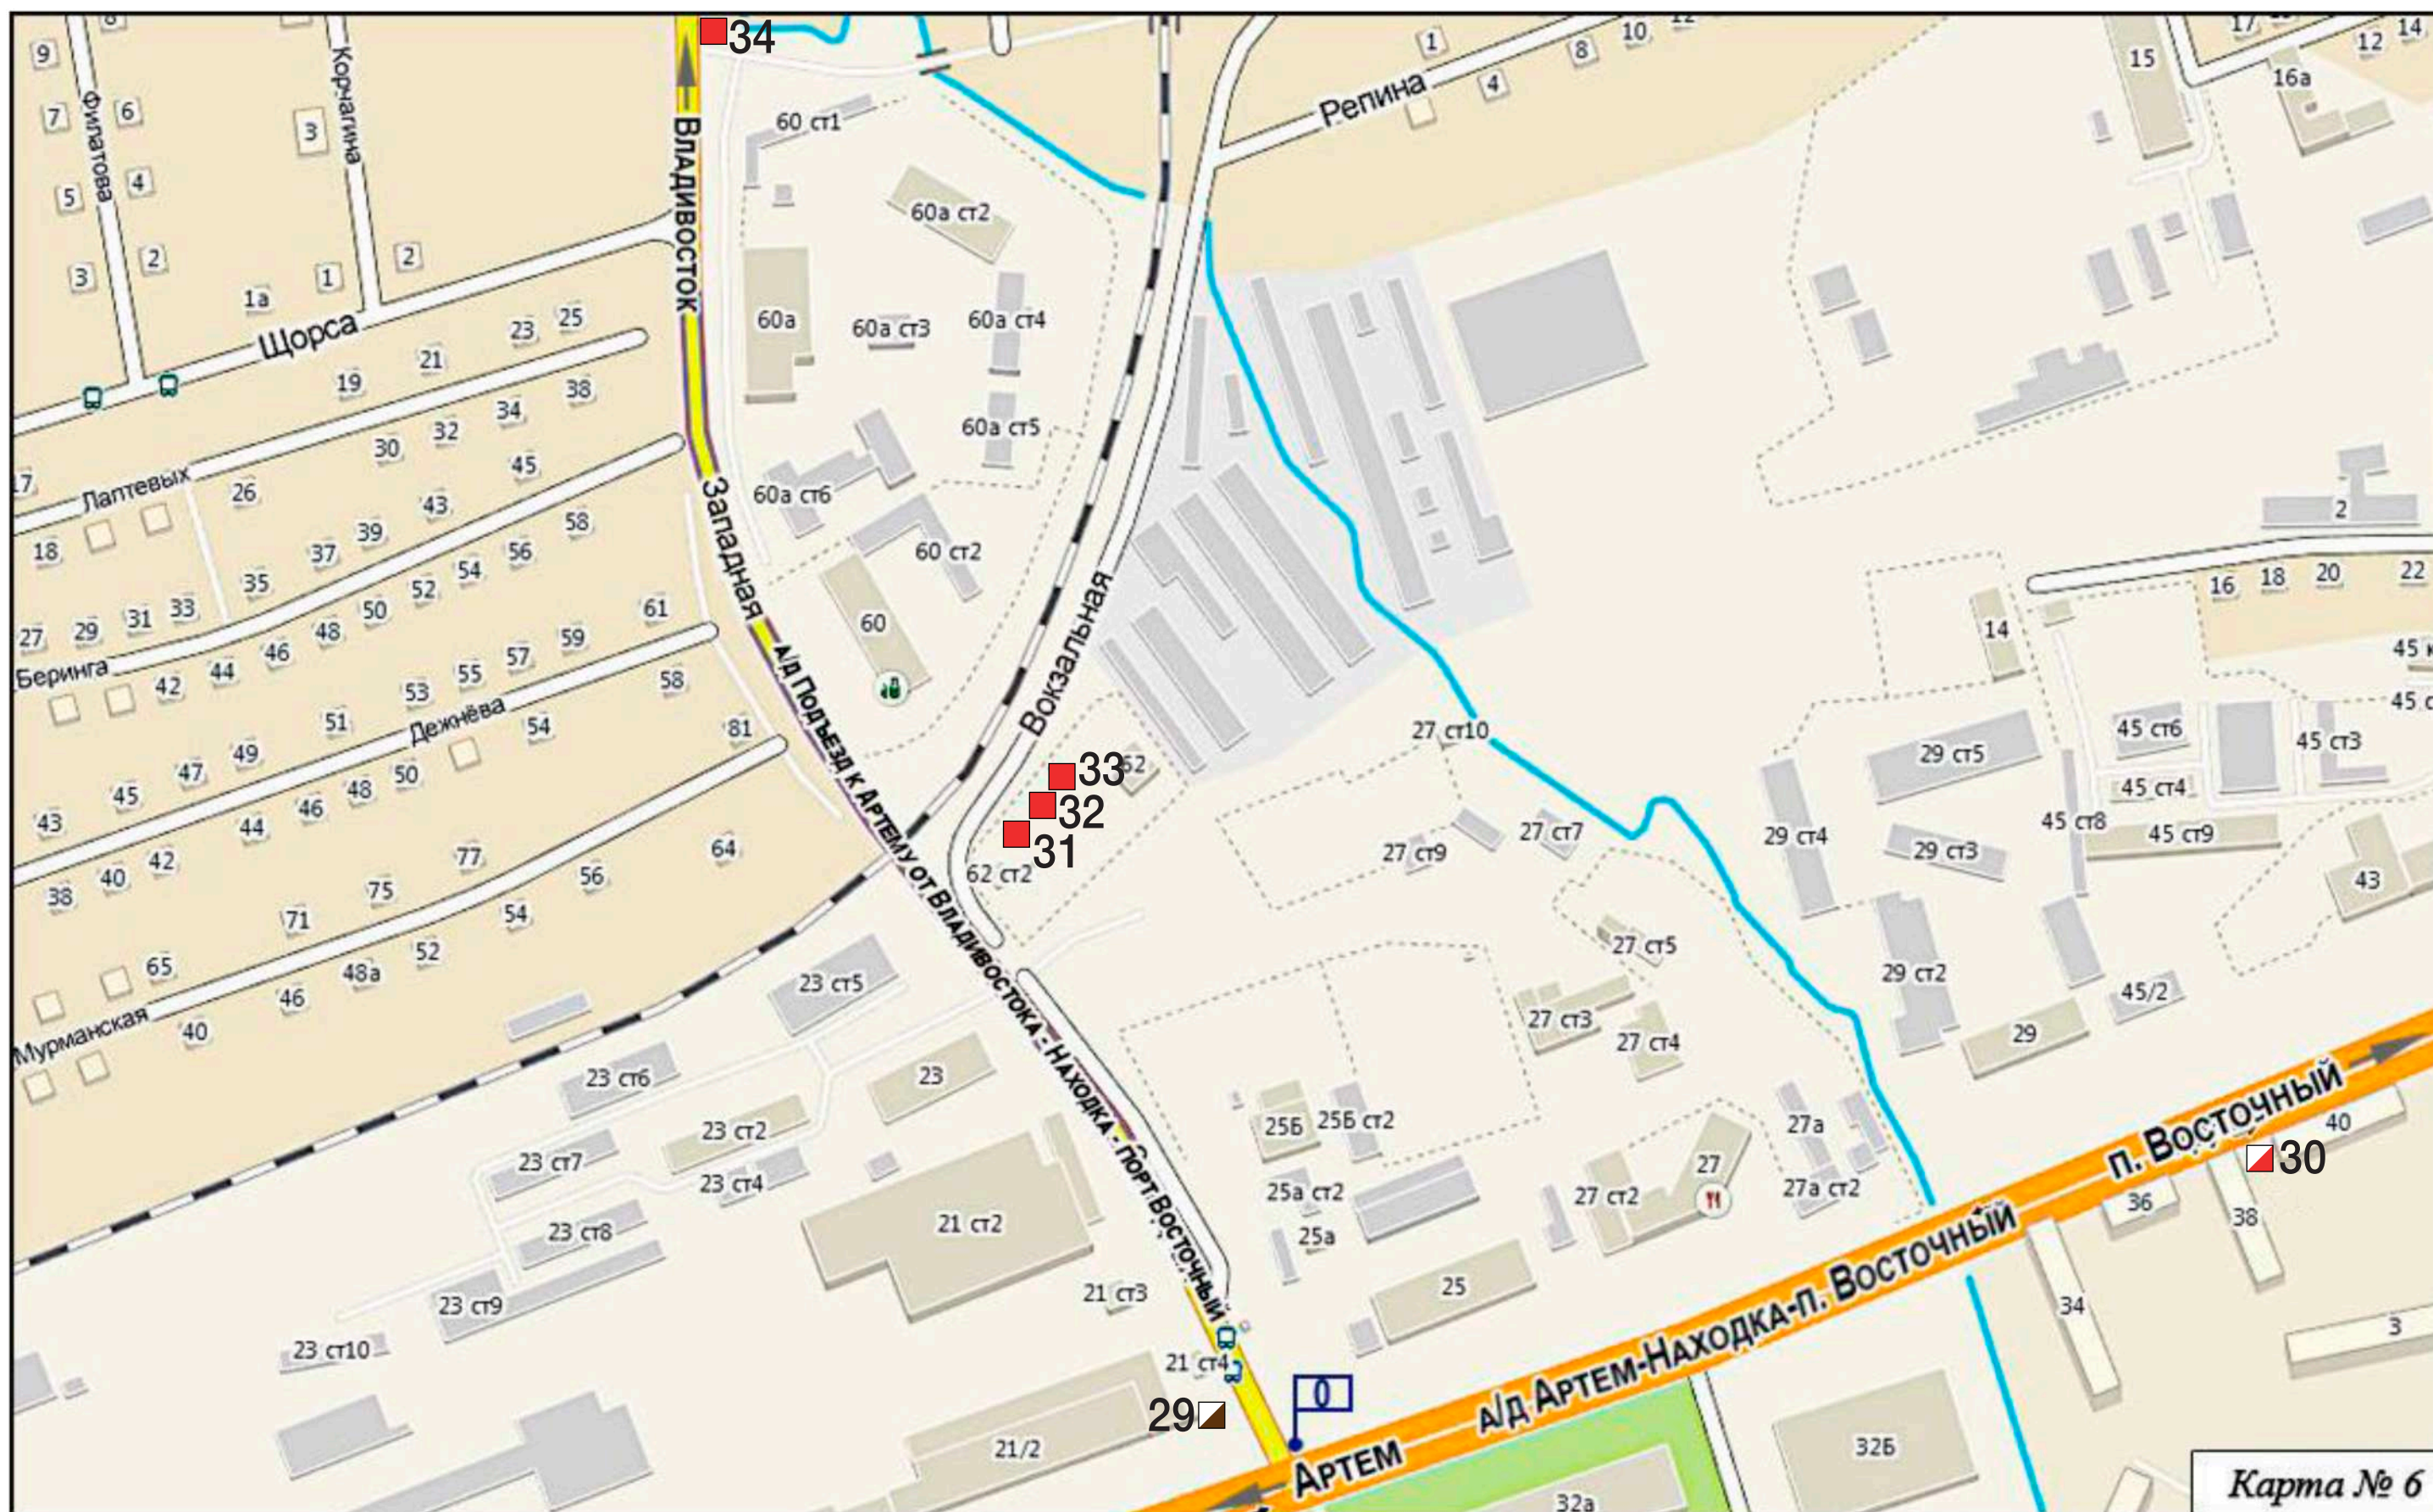

КАРТА РАЗМЕЩЕНИЯ РЕКЛАМНЫХ КОНСТРУКЦИЙ НА ТЕРРИТОРИИ  
АРТЕМОВСКОГО ГОРОДСКОГО ОКРУГА ПРИМОРСКОГО КРАЯ, ВЫПОЛНЕННАЯ НА АДРЕСНОМ ПЛАНЕ (г. Артем)

Карта № 2

КАРТА РАЗМЕЩЕНИЯ РЕКЛАМНЫХ КОНСТРУКЦИЙ НА ТЕРРИТОРИИ  
АРТЕМОВСКОГО ГОРОДСКОГО ОКРУГА ПРИМОРСКОГО КРАЯ, ВЫПОЛНЕННАЯ НА АДРЕСНОМ ПЛАНЕ (г. Артем)

КАРТА РАЗМЕЩЕНИЯ РЕКЛАМНЫХ КОНСТРУКЦИЙ НА ТЕРРИТОРИИ  
АРТЕМОВСКОГО ГОРОДСКОГО ОКРУГА ПРИМОРСКОГО КРАЯ, ВЫПОЛНЕННАЯ НА АДРЕСНОМ ПЛАНЕ (г. Артем)

КАРТА РАЗМЕЩЕНИЯ РЕКЛАМНЫХ КОНСТРУКЦИЙ НА ТЕРРИТОРИИ  
АРТЕМОВСКОГО ГОРОДСКОГО ОКРУГА ПРИМОРСКОГО КРАЯ, ВЫПОЛНЕННАЯ НА АДРЕСНОМ ПЛАНЕ (г. Артем)

**КАРТА РАЗМЕЩЕНИЯ РЕКЛАМНЫХ КОНСТРУКЦИЙ НА ТЕРРИТОРИИ  
АРТЕМОВСКОГО ГОРОДСКОГО ОКРУГА ПРИМОРСКОГО КРАЯ, ВЫПОЛНЕННАЯ НА АДРЕСНОМ ПЛАНЕ (г. Артем)**

КАРТА РАЗМЕЩЕНИЯ РЕКЛАМНЫХ КОНСТРУКЦИЙ НА ТЕРРИТОРИИ  
АРТЕМОВСКОГО ГОРОДСКОГО ОКРУГА ПРИМОРСКОГО КРАЯ, ВЫПОЛНЕННАЯ НА АДРЕСНОМ ПЛАНЕ (г. Артем)