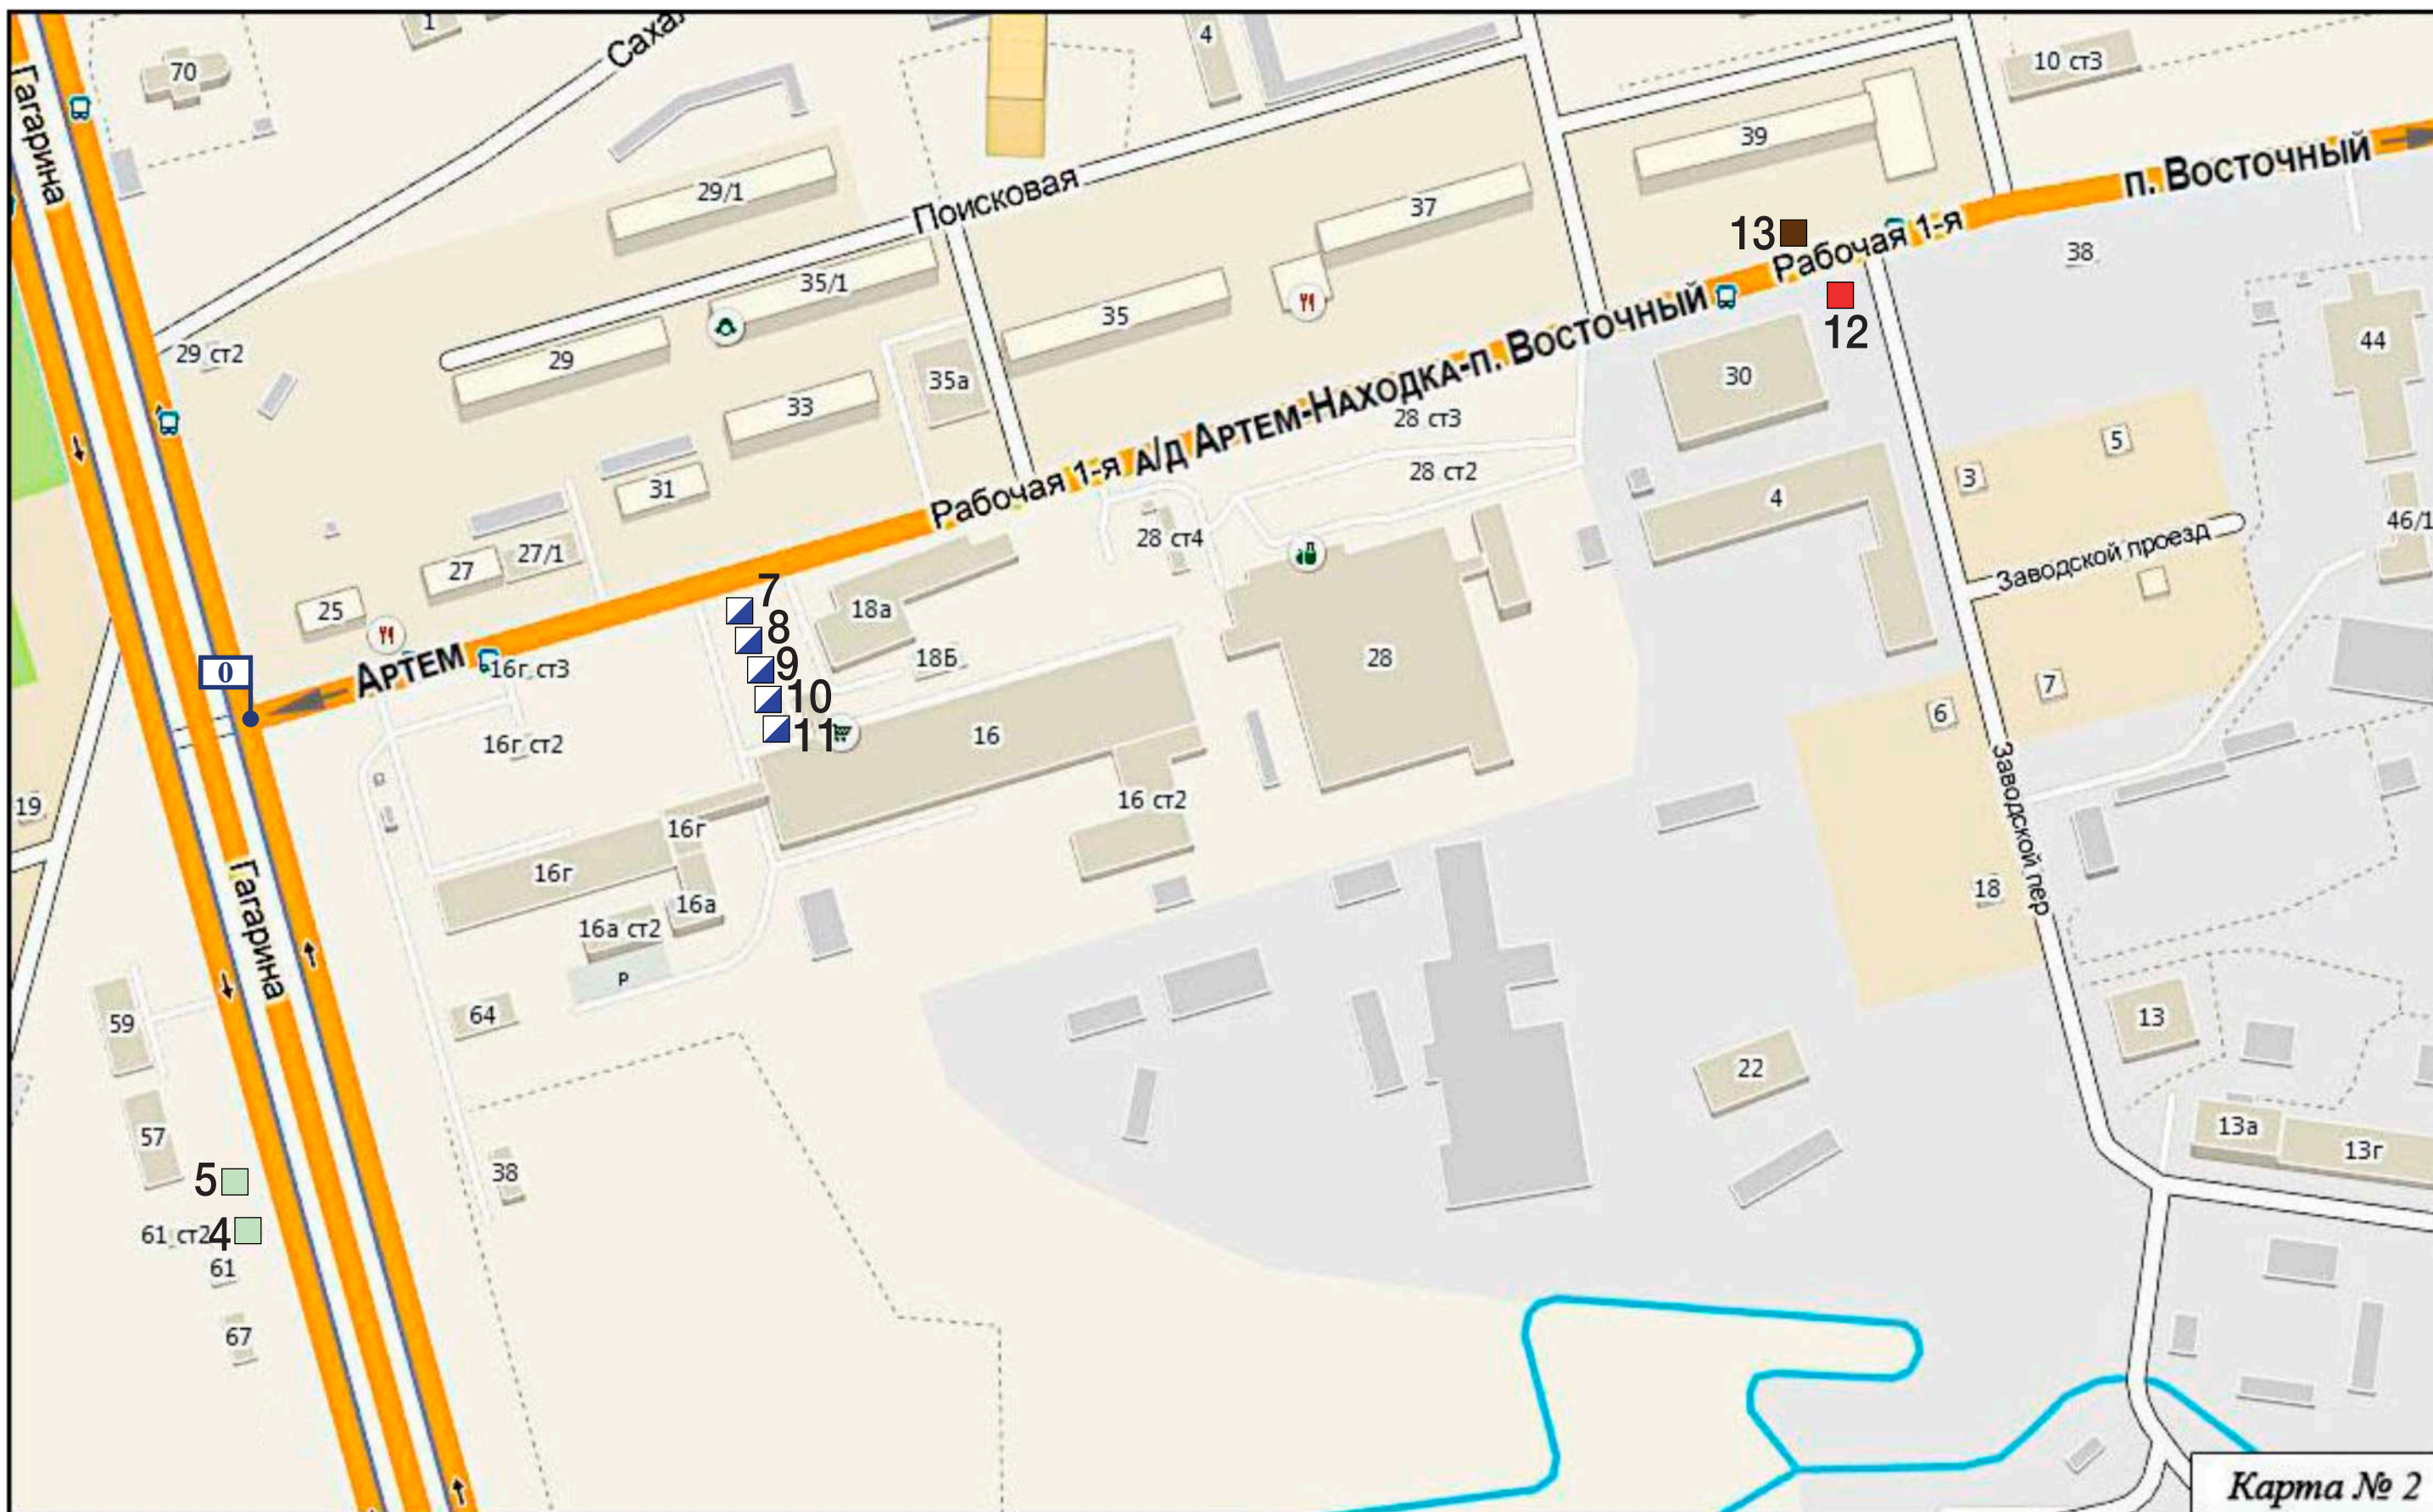

КАРТА РАЗМЕЩЕНИЯ РЕКЛАМНЫХ КОНСТРУКЦИЙ НА ТЕРРИТОРИИ  
АРТЕМОВСКОГО ГОРОДСКОГО ОКРУГА ПРИМОРСКОГО КРАЯ, ВЫПОЛНЕННАЯ НА АДРЕСНОМ ПЛАНЕ (г. Артем)

Карта № 2

КАРТА РАЗМЕЩЕНИЯ РЕКЛАМНЫХ КОНСТРУКЦИЙ НА ТЕРРИТОРИИ  
АРТЕМОВСКОГО ГОРОДСКОГО ОКРУГА ПРИМОРСКОГО КРАЯ, ВЫПОЛНЕННАЯ НА АДРЕСНОМ ПЛАНЕ (г. Артем)

КАРТА РАЗМЕЩЕНИЯ РЕКЛАМНЫХ КОНСТРУКЦИЙ НА ТЕРРИТОРИИ  
АРТЕМОВСКОГО ГОРОДСКОГО ОКРУГА ПРИМОРСКОГО КРАЯ, ВЫПОЛНЕННАЯ НА АДРЕСНОМ ПЛАНЕ (г. Артем)

КАРТА РАЗМЕЩЕНИЯ РЕКЛАМНЫХ КОНСТРУКЦИЙ НА ТЕРРИТОРИИ  
АРТЕМОВСКОГО ГОРОДСКОГО ОКРУГА ПРИМОРСКОГО КРАЯ, ВЫПОЛНЕННАЯ НА АДРЕСНОМ ПЛАНЕ (г. Артем)

**КАРТА РАЗМЕЩЕНИЯ РЕКЛАМНЫХ КОНСТРУКЦИЙ НА ТЕРРИТОРИИ  
АРТЕМОВСКОГО ГОРОДСКОГО ОКРУГА ПРИМОРСКОГО КРАЯ, ВЫПОЛНЕННАЯ НА АДРЕСНОМ ПЛАНЕ (г. Артем)**

КАРТА РАЗМЕЩЕНИЯ РЕКЛАМНЫХ КОНСТРУКЦИЙ НА ТЕРРИТОРИИ  
АРТЕМОВСКОГО ГОРОДСКОГО ОКРУГА ПРИМОРСКОГО КРАЯ, ВЫПОЛНЕННАЯ НА АДРЕСНОМ ПЛАНЕ (г. Артем)